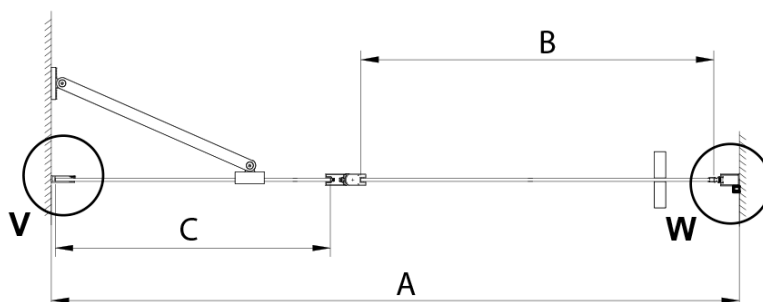

GN4690/GN4610/GN4611/GN4612