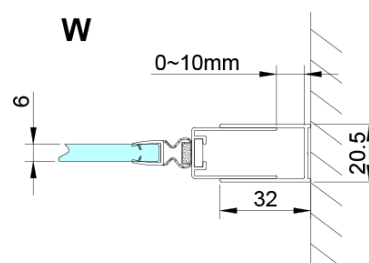

GN4690/GN4610/GN4611/GN4612