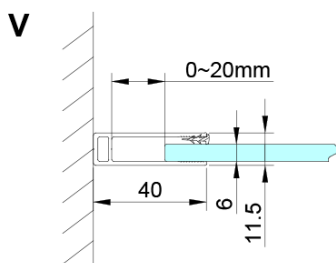

GN4690/GN4610/GN4611/GN4612