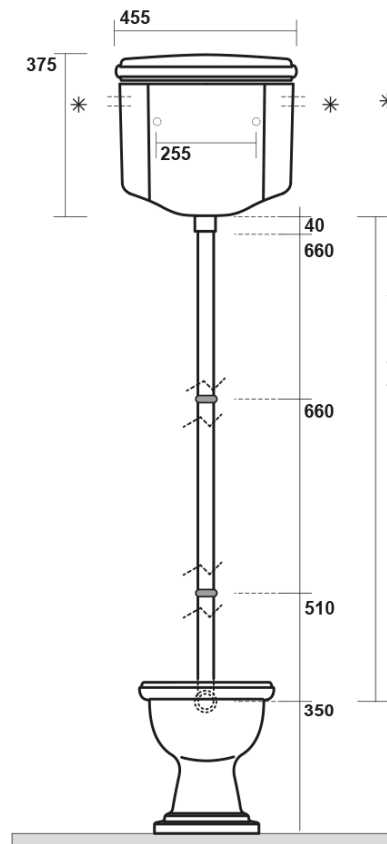

## Produktový list

Objednací kód: **108031**

**RETRO nádržka vysoká, černá mat**

\* entrata acqua  
low inlet water

Estensione massima  
con possibilità  
di tagliarlo in base alle  
vostre esigenze  
Maximum  
extension possibilities  
to cut it according  
to your needs