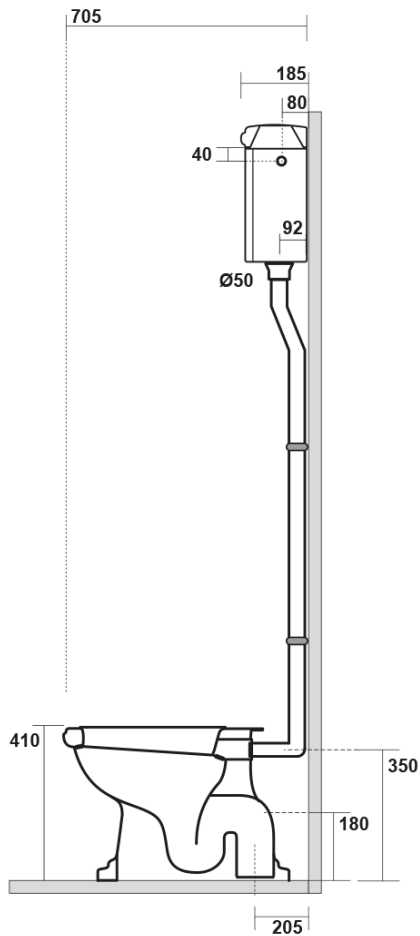

## Produktový list

Objednací kód: **108031**

**RETRO nádržka vysoká, černá mat**

\* entrata acqua  
low inlet water

Estensione massima  
con possibilità  
di tagliarlo in base alle  
vostre esigenze  
Maximum  
extension possibilities  
to cut it according  
to your needs