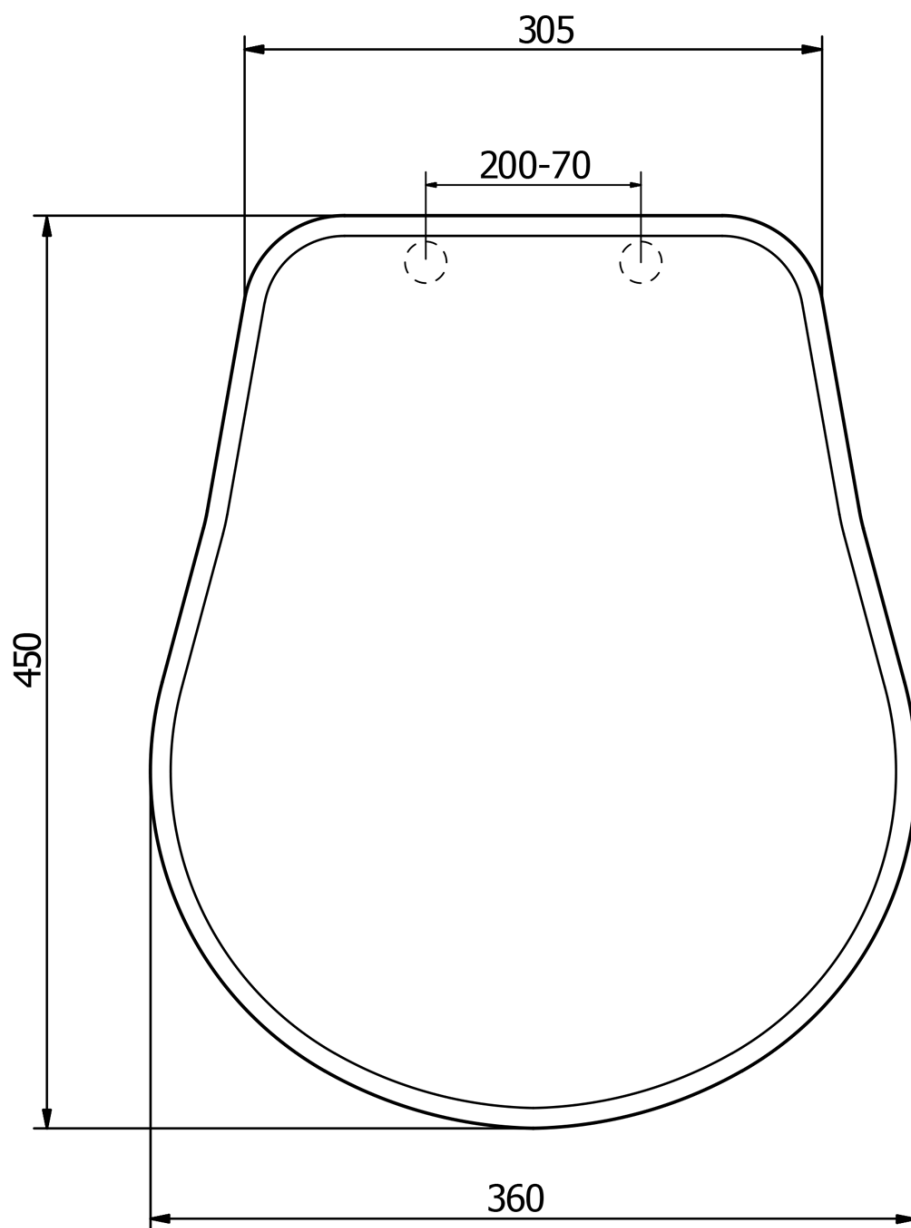

KERASAN

Produktový list

Objednací kód: **109340**

RETRO WC sedátko, ořech/bronz

TL:45mm