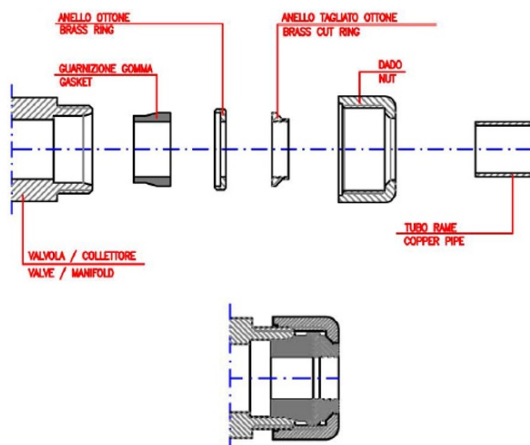

Produktový list

Objednací kód: **CP6015**

Svěrné šroubení pro Měď 15mm, chrom

<i>Codice</i> <i>Code</i>	<i>Misura</i> <i>Size</i>	<i>Attacco</i> <i>Connection</i>
	15	24-19