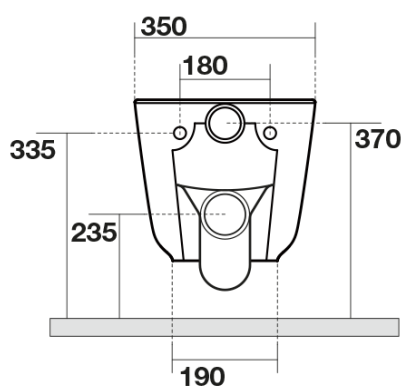

KERASAN

Produktový list

Objednací kód: **511431**

TRIBECA závěsná WC mísa, Rimless, 35x54cm, černá mat

UBC s.r.o.

Mělnická 87
250 65 Líbeznice
Česká republika