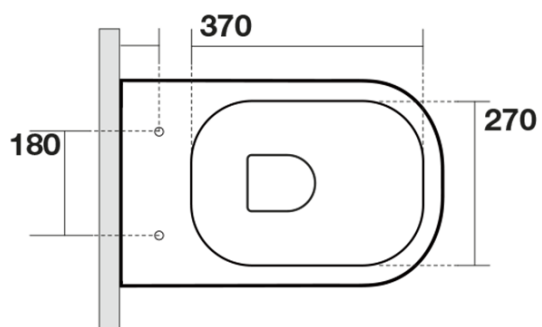

KERASAN

Produktový list

Objednací kód: **511431**

TRIBECA závěsná WC mísa, Rimless, 35x54cm, černá mat

UBC s.r.o.

Mělnická 87
250 65 Líbeznice
Česká republika