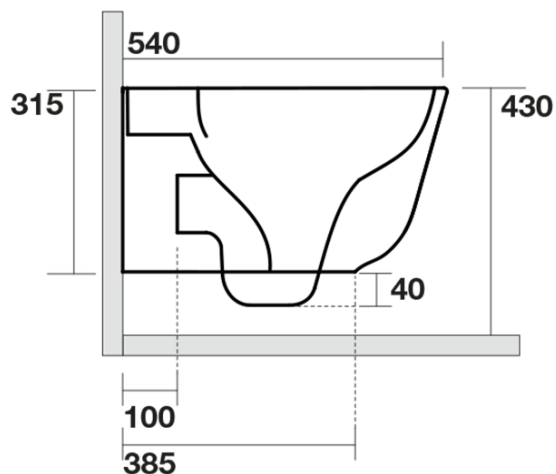

KERASAN

Produktový list

Objednací kód: **511431**

TRIBECA závěsná WC mísa, Rimless, 35x54cm, černá mat

UBC s.r.o.

Mělnická 87
250 65 Líbeznice
Česká republika