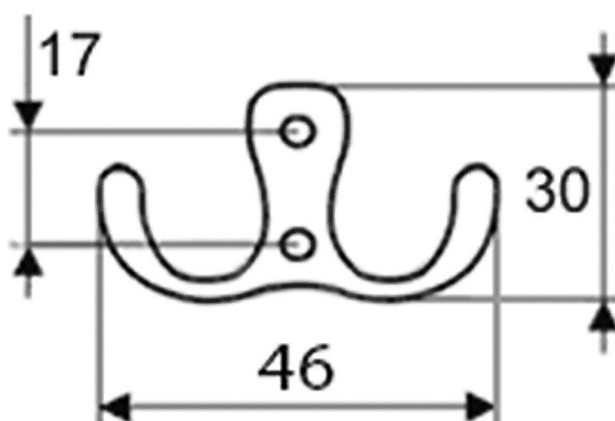

Produktový list

Objednací kód: **10086**

Dvojháček, chrom

HL:24mm