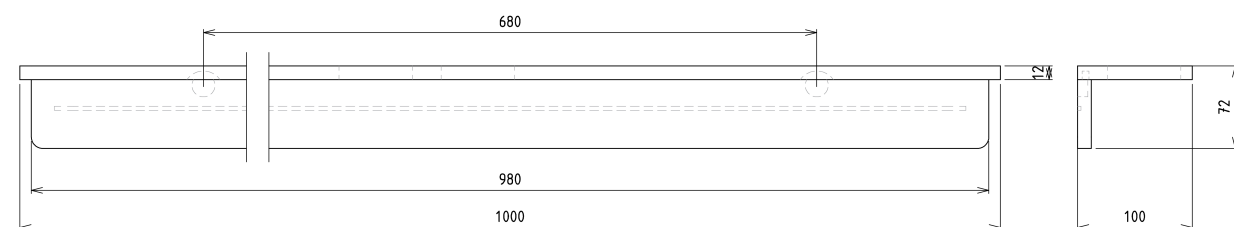

# Produktový list

Objednací kód: **AE102-0101-03**

**ABELINE** police, sklenka + dávkovač/černá, 1000mm,  
rockstone, bílá mat

**UBC s.r.o.**

Mělnická 87  
250 65 Líbeznice  
Česká republika