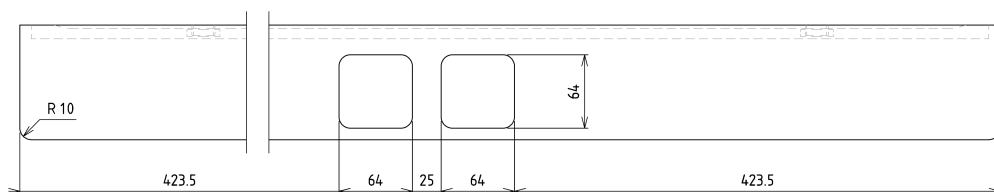

# Produktový list

Objednací kód: **AE102-0101-03**

**ABELINE** police, sklenka + dávkovač/černá, 1000mm,  
rockstone, bílá mat

**UBC s.r.o.**

Mělnická 87  
250 65 Líbeznice  
Česká republika