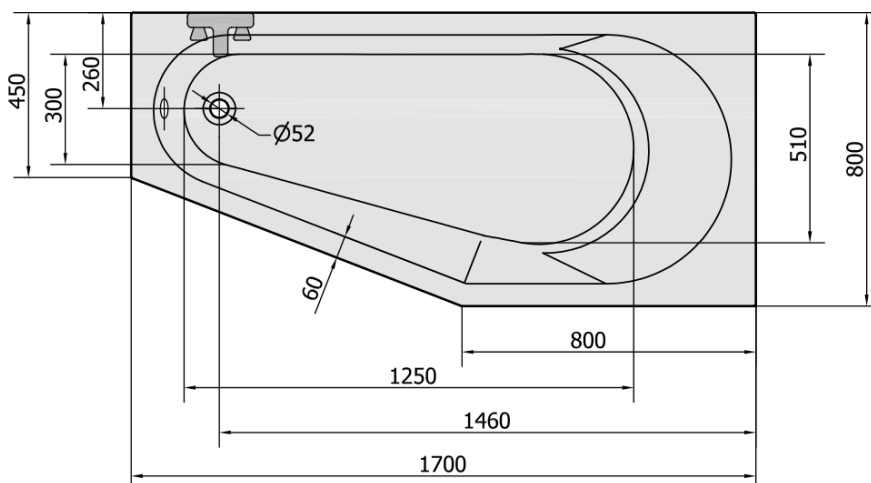

Produktový list

Objednací kód: **90611BM**

TIGRA R asymetrická vana 170x80x46cm, černá mat

VOLUME 225L