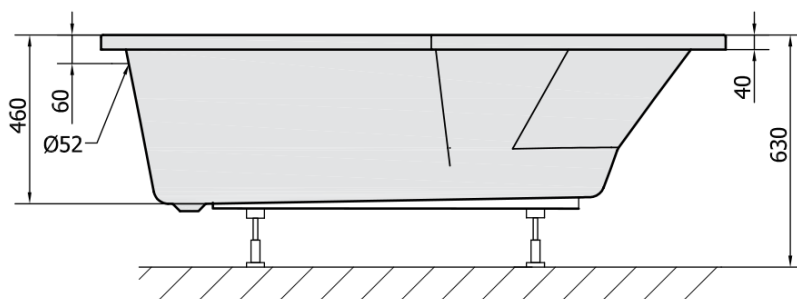

Produktový list

Objednací kód: **90611BM**

TIGRA R asymetrická vana 170x80x46cm, černá mat

VOLUME 225L