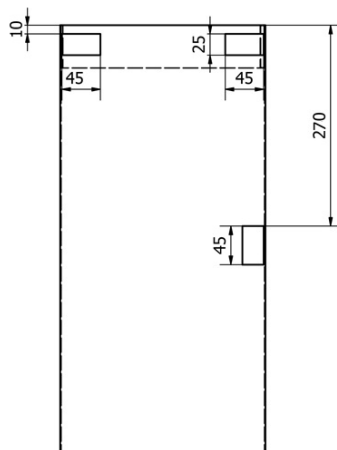

Produktový list

Objednací kód: **UPE600B**

Prádelní koš do skříně 310x570x230mm, suchý zip, černá

A (1 : 1,5)