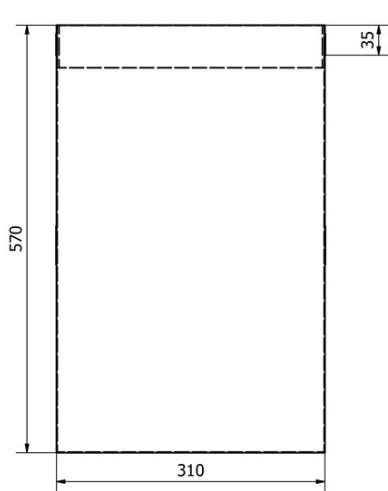

Produktový list

Objednací kód: **UPE600B**

Prádelní koš do skříně 310x570x230mm, suchý zip, černá

A (1 : 1,5)