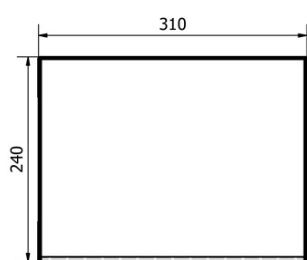

Produktový list

Objednací kód: **UPE600B**

Prádelní koš do skříně 310x570x230mm, suchý zip, černá

A (1 : 1,5)