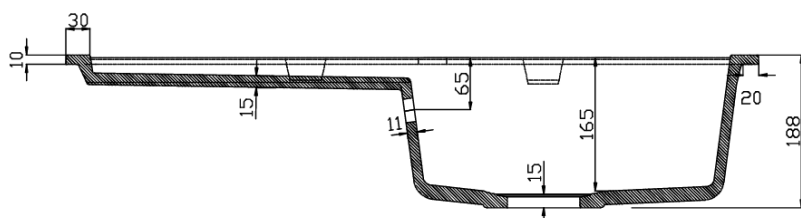

# Produktový list

Objednací kód: **GR1204**

Dřez granitový vestavný s odkapávací plochou, 86x50 cm, černá

REZ A-A

REZ B-B