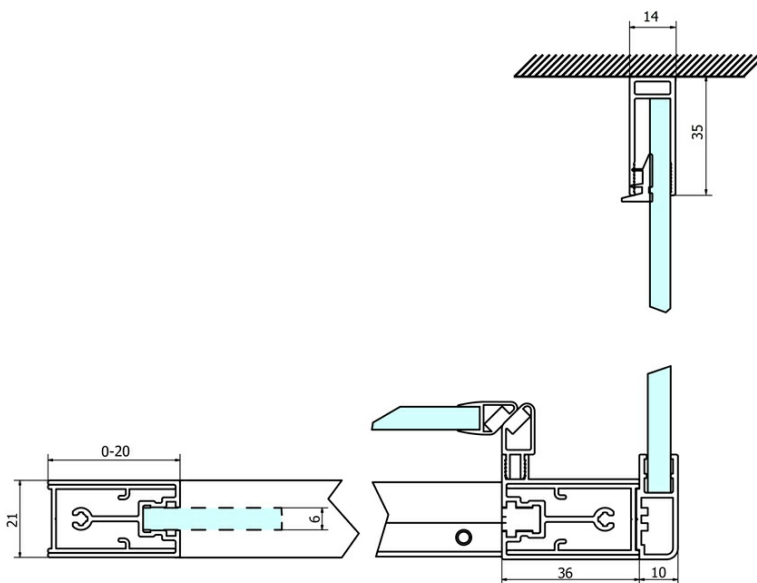

Produktový list

Objednací kód: **GS4390**

SIGMA SIMPLY boční stěna 900 mm, sklo Brick

MODEL	A	B	C
GS1110	980-1020	430	400
GS1111	1080-1120	480	435
GS1112	1180-1220	530	485
GS1113	1280-1320	580	535
GS1114	1380-1420	630	585
GS4210	980-1020	430	400
GS4211	1080-1120	480	435
GS4212	1180-1220	530	485
GS4213	1280-1320	580	535
GS4214	1380-1420	630	585

MODEL	D
GS3170	680-700
GS3175	730-750
GS3180	780-800
GS3190	880-900
GS3110	980-1000
GS4370	680-700
GS4375	730-750
GS4380	780-800
GS4390	880-900
GS4310	980-1000

MODEL	A	B	C
GS1279	780-820	670	580
GS1296	880-920	770	680
GS3888	780-820	670	580
GS3899	880-920	770	680

MODEL	D
GS3170	680-700
GS3175	730-750
GS3180	780-800
GS3190	880-900
GS3110	980-1000
GS4370	680-700
GS4375	730-750
GS4380	780-800
GS4390	880-900
GS4310	980-1000