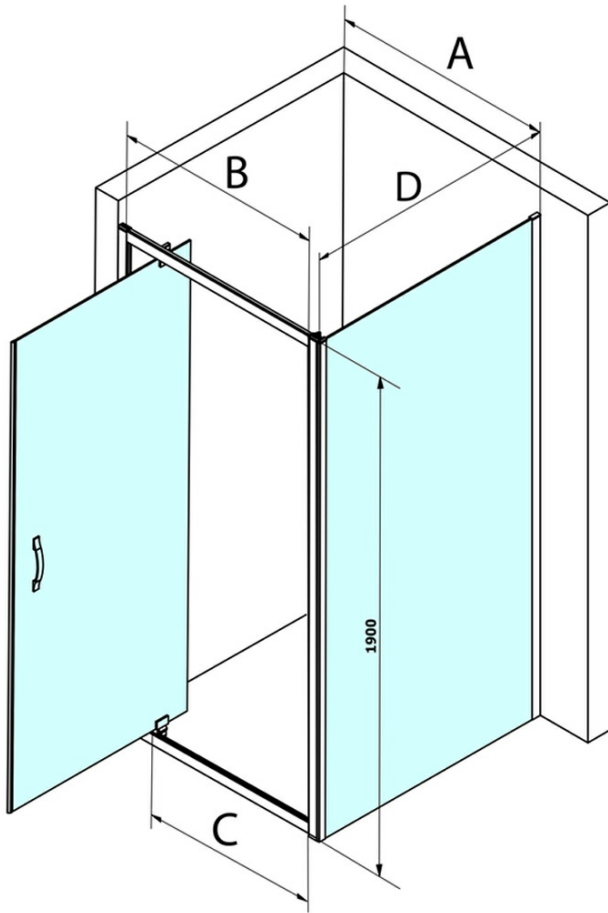

Produktový list

Objednací kód: **GS4390**

SIGMA SIMPLY boční stěna 900 mm, sklo Brick

MODEL	A	B	C
GS1110	980-1020	430	400
GS1111	1080-1120	480	435
GS1112	1180-1220	530	485
GS1113	1280-1320	580	535
GS1114	1380-1420	630	585
GS4210	980-1020	430	400
GS4211	1080-1120	480	435
GS4212	1180-1220	530	485
GS4213	1280-1320	580	535
GS4214	1380-1420	630	585

MODEL	D
GS3170	680-700
GS3175	730-750
GS3180	780-800
GS3190	880-900
GS3110	980-1000
GS4370	680-700
GS4375	730-750
GS4380	780-800
GS4390	880-900
GS4310	980-1000

MODEL	A	B	C
GS1279	780-820	670	580
GS1296	880-920	770	680
GS3888	780-820	670	580
GS3899	880-920	770	680