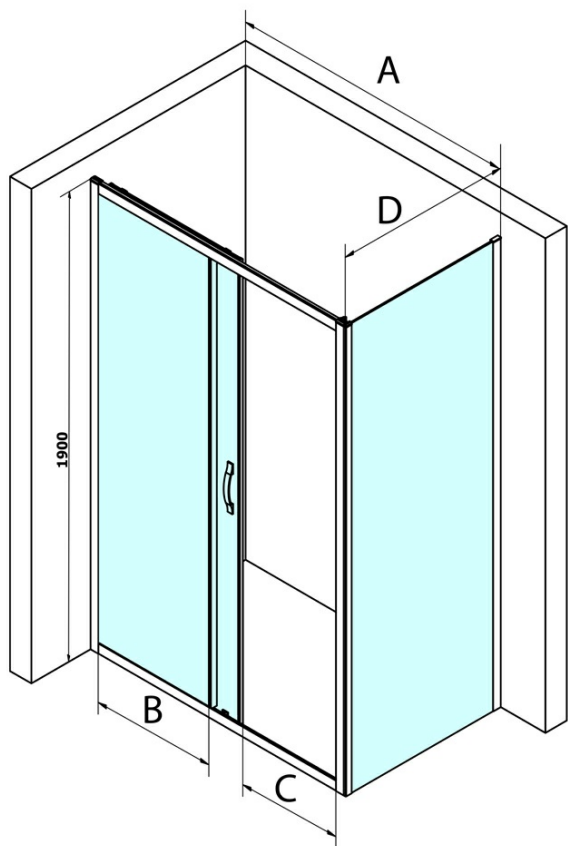

Produktový list

Objednací kód: **GS4390**

SIGMA SIMPLY boční stěna 900 mm, sklo Brick

MODEL	A	B	C
GS1110	980-1020	430	400
GS1111	1080-1120	480	435
GS1112	1180-1220	530	485
GS1113	1280-1320	580	535
GS1114	1380-1420	630	585
GS4210	980-1020	430	400
GS4211	1080-1120	480	435
GS4212	1180-1220	530	485
GS4213	1280-1320	580	535
GS4214	1380-1420	630	585

MODEL	D
GS3170	680-700
GS3175	730-750
GS3180	780-800
GS3190	880-900
GS3110	980-1000
GS4370	680-700
GS4375	730-750
GS4380	780-800
GS4390	880-900
GS4310	980-1000

MODEL	A	B	C
GS1279	780-820	670	580
GS1296	880-920	770	680
GS3888	780-820	670	580
GS3899	880-920	770	680