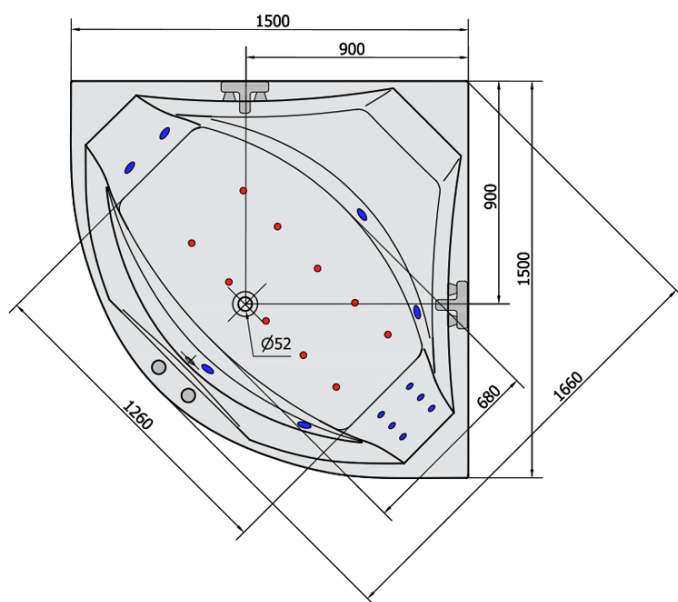

Produktový list

Objednací kód: **63119HA**

ROSANA HYDRO-AIR hydromasážní vana, 150x150x49cm, bílá

VOLUME 365L

H HYDRO
12 whirlpool jets
12 vodních trysek

A AIR
10 air jets
10 vzduchových trysek

Electric cable 3x2,5mm²
Lenght 2m from the wall

Elektrický kabel 3x2,5mm²
Délka kabelu ze zdi 2m

Electrical Characteristic:
Tension: 220-230V/50hz
Max. power consumption: 1200W
Electric protection: residual-current device 30mA

Elektrické vlastnosti:
Napětí: 220-230V/50hz
Max. spotřeba: 1200W
Elektrické jistění: proudový chránič 30mA