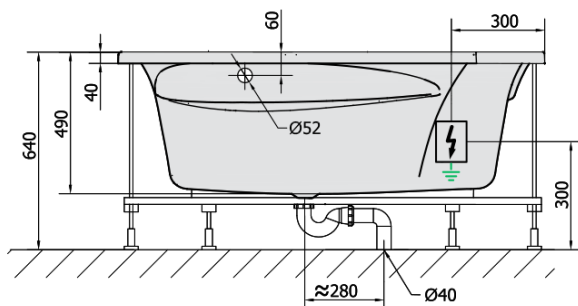

Produktový list

Objednací kód: **63119HA**

ROSANA HYDRO-AIR hydromasážní vana, 150x150x49cm, bílá

VOLUME 365L

H HYDRO
12 whirlpool jets
12 vodních trysek

A AIR
10 air jets
10 vzduchových trysek

Electric cable 3x2,5mm²
Lenght 2m from the wall

Elektrický kabel 3x2,5mm²
Délka kabelu ze zdi 2m

Electrical Characteristic:
Tension: 220-230V/50hz
Max. power consumption: 1200W
Electric protection: residual-current device 30mA

Elektrické vlastnosti:
Napětí: 220-230V/50hz
Max. spotřeba: 1200W
Elektrické jistění: proudový chránič 30mA