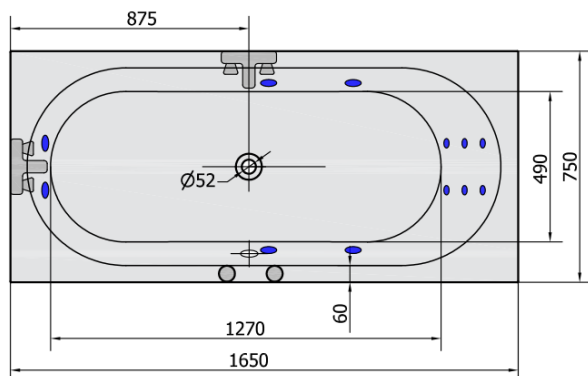

# Produktový list

Objednací kód: **32611H**

**ASTRA B HYDRO hydromasážní vana, 165x75x48cm, bílá**

VOLUME 255L

**H** HYDRO  
12 whirlpool jets  
12 vodních trysek

Electric cable 3x2,5mm<sup>2</sup>  
Length 2m from the wall

Elektrický kabel 3x2,5mm<sup>2</sup>  
Délka kabelu ze zdi 2m

Electrical Characteristic:  
Tension: 220-230V/50hz  
Max. power consumption: 800W  
Electric protection: residual-current device 30mA

Elektrické vlastnosti:  
Napětí: 220-230V/50hz  
Max. spotřeba: 800W  
Elektrické jistění: proudový chránič 30mA