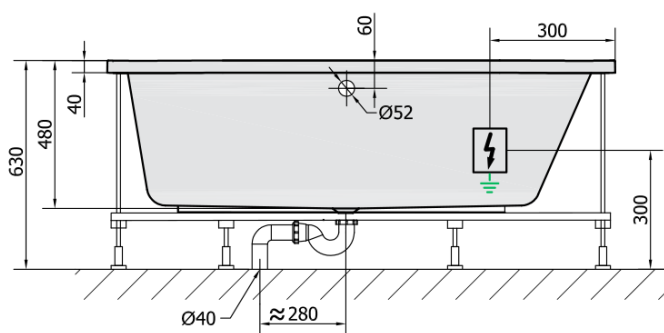

# Produktový list

Objednací kód: **32611H**

**ASTRA B HYDRO hydromasážní vana, 165x75x48cm, bílá**

VOLUME 255L

**H** HYDRO  
12 whirlpool jets  
12 vodních trysek

Electric cable 3x2,5mm<sup>2</sup>  
Length 2m from the wall

Elektrický kabel 3x2,5mm<sup>2</sup>  
Délka kabelu ze zdi 2m

Electrical Characteristic:  
Tension: 220-230V/50hz  
Max. power consumption: 800W  
Electric protection: residual-current device 30mA

Elektrické vlastnosti:  
Napětí: 220-230V/50hz  
Max. spotřeba: 800W  
Elektrické jistění: proudový chránič 30mA