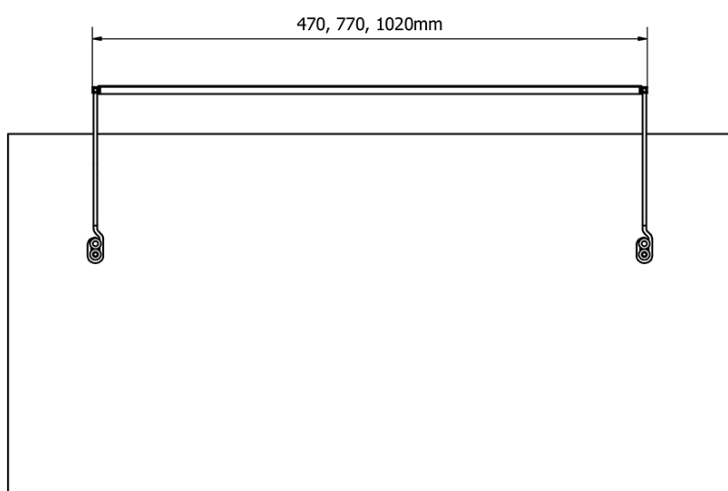

Produktový list

Objednací kód: **ED186**

TREX LED nástěnné svítidlo 102cm 15W, hliník

- ED163 - 470mm, 7W
- ED172 - 770mm, 12W
- ED186 - 1020mm, 15W