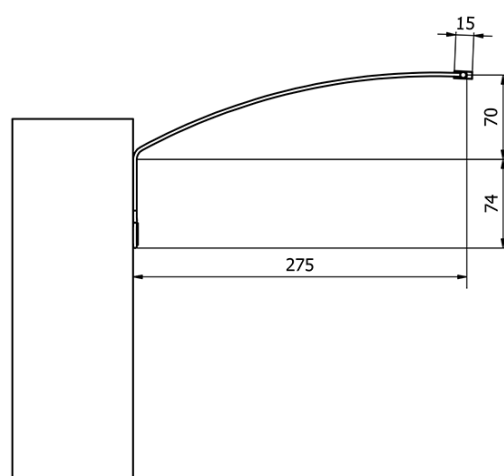

Produktový list

Objednací kód: **ED186**

TREX LED nástěnné svítidlo 102cm 15W, hliník

- ED163 - 470mm, 7W
- ED172 - 770mm, 12W
- ED186 - 1020mm, 15W