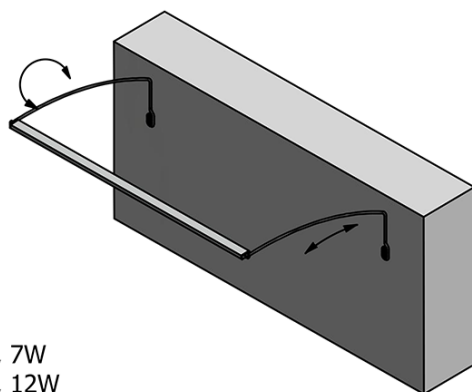

Produktový list

Objednací kód: **ED186**

TREX LED nástěnné svítidlo 102cm 15W, hliník

- ED163 - 470mm, 7W
- ED172 - 770mm, 12W
- ED186 - 1020mm, 15W