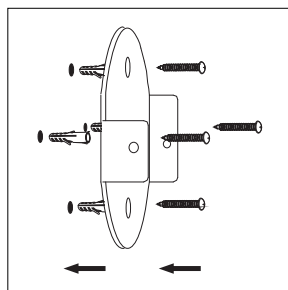

CZ

NÁVOD K MONTÁŽI

LED kosmetická zrcadla

ZK 20165 - ZK 20465

1-2
3-4

INSTALLATION INSTRUCTION

LED cosmetic mirrors
ZK 20165 - ZK 20465

1-2
3-4