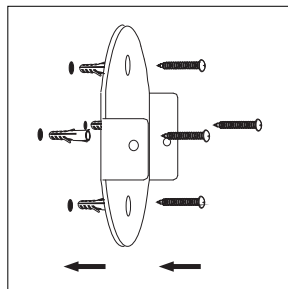

CZ

NÁVOD K MONTÁŽI

LED kosmetická zrcadla

ZK 20165 - ZK 20465

1-2
3-4

INSTALLATION INSTRUCTION

LED cosmetic mirrors
ZK 20165 - ZK 20465

1-2
3-4