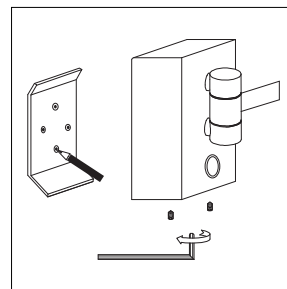

CZ

NÁVOD K MONTÁŽI

LED kosmetická zrcadla

ZK 20165 - ZK 20465

1-2
3-4

INSTALLATION INSTRUCTION

LED cosmetic mirrors
ZK 20165 - ZK 20465

1-2
3-4