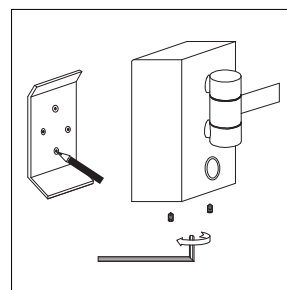

CZ

NÁVOD K MONTÁŽI

LED kosmetická zrcadla

ZK 20165 - ZK 20465

1-2
3-4

INSTALLATION INSTRUCTION

LED cosmetic mirrors
ZK 20165 - ZK 20465

1-2
3-4