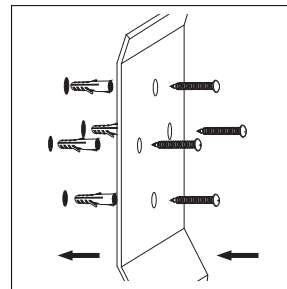

CZ

NÁVOD K MONTÁŽI

LED kosmetická zrcadla

ZK 20165 - ZK 20465

1-2
3-4

INSTALLATION INSTRUCTION

LED cosmetic mirrors
ZK 20165 - ZK 20465

1-2
3-4