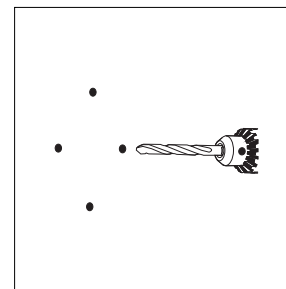

CZ

NÁVOD K MONTÁŽI

LED kosmetická zrcadla

ZK 20165 - ZK 20465

1-2
3-4

INSTALLATION INSTRUCTION

LED cosmetic mirrors
ZK 20165 - ZK 20465

1-2
3-4