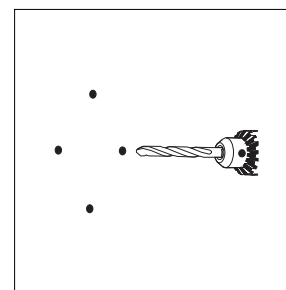

CZ

NÁVOD K MONTÁŽI

LED kosmetická zrcadla

ZK 20165 - ZK 20465

1-2
3-4

INSTALLATION INSTRUCTION

LED cosmetic mirrors
ZK 20165 - ZK 20465

1-2
3-4