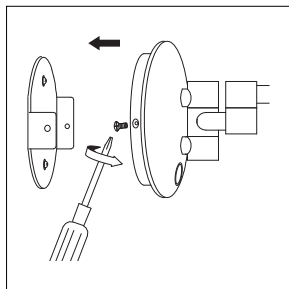

CZ

NÁVOD K MONTÁŽI

LED kosmetická zrcadla

ZK 20165 - ZK 20465

1-2
3-4

INSTALLATION INSTRUCTION

LED cosmetic mirrors
ZK 20165 - ZK 20465

1-2
3-4