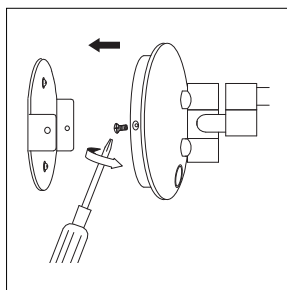

CZ

NÁVOD K MONTÁŽI

LED kosmetická zrcadla

ZK 20165 - ZK 20465

1-2
3-4

INSTALLATION INSTRUCTION

LED cosmetic mirrors
ZK 20165 - ZK 20465

1-2
3-4