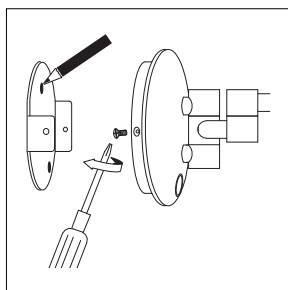

CZ

NÁVOD K MONTÁŽI

LED kosmetická zrcadla

ZK 20165 - ZK 20465

1-2
3-4

INSTALLATION INSTRUCTION

LED cosmetic mirrors
ZK 20165 - ZK 20465

1-2
3-4