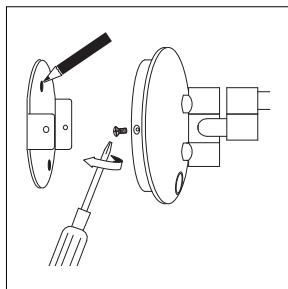

CZ

NÁVOD K MONTÁŽI

LED kosmetická zrcadla

ZK 20165 - ZK 20465

1-2
3-4

INSTALLATION INSTRUCTION

LED cosmetic mirrors
ZK 20165 - ZK 20465

1-2
3-4