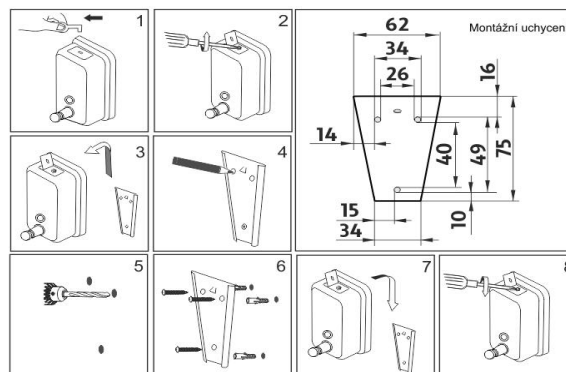

#### 1028HP-81-90

Náhradní pumpička mýdla k řadě HP 81  
Spare pump for soap for HP 81

montáž / installation :

montážní konzole / installation bracket :

materiál - úprava (barva) / material - surface finish (colour) :