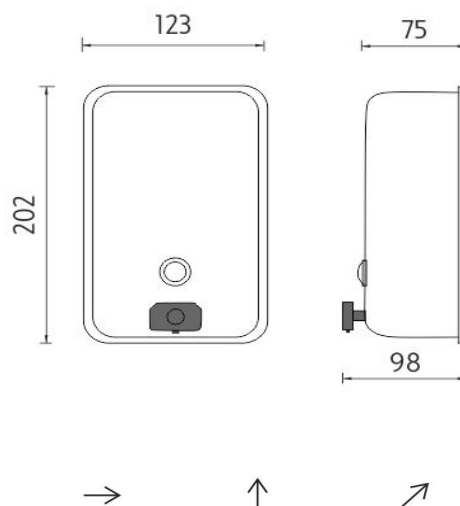

HP 8131-18

Hygienický program

Zásobník na tekuté mýdlo-leštěná nerez

Zásobník na tekuté mýdlo vertikální. Leštěná nerez 1.4301. Obsah 1100ml. Pumpička plastová černá.

Soap dispenser-polished stainless steel

Soap dispenser - vertical. polished stainless steel 1.4301. Volume 1100 ml. Plastic pump - black.

Náhradní díly / Spare parts

1028HP-81-90

Náhradní pumpička mýdla k řadě HP 81
Spare pump for soap for HP 81

montáž / installation :

montážní konzole / installation bracket :

materiál - úprava (barva) / material - surface finish (colour) :

nerez 1.4301-leštěná nerez ocel

stainless steel 1.4301-polished stainless steel

→ 120
↑ 110
↗ 200

EAN : **8595187112124**

ROMVEL spol. s r. o.
Dr. Milady Horákové 561/86a
Liberec 7, 460 07
Česká Republika / Czech Republic

T: (+420) 485 105 671
T: (+420) 485 107 441
F: (+420) 485 105 674
E: nimco@nimco.cz

www.nimco.cz