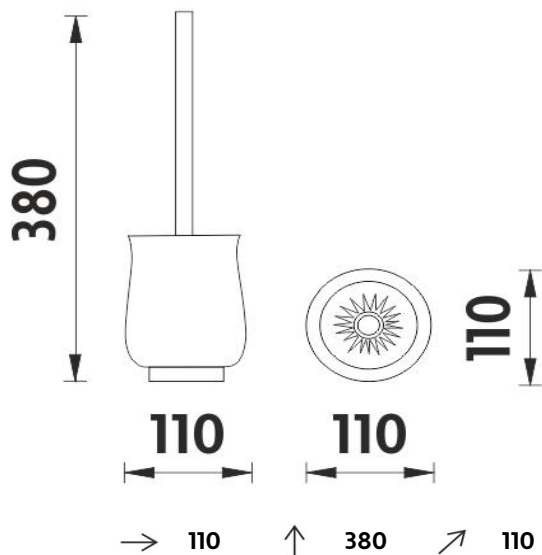

1094LA-26

Lada stojánková

Toaletní WC kartáč

Keramický volně stojící WC kartáč. Rukojeť kartáče kovová. Povrchová úprava rukojeti chrom.

Toilet brush holder

Ceramic free standing toilet brush holder. Plastic handle with chrome surface finish.

Náhradní díly / Spare parts

1094LA

WC keramická nádobka LADA
Ceramic toilet brush holder LADA

1178LA-26

WC kartáč-LADA-chrom
Toilet brush holder LADA - chrome

1178LA-2-62

Náhradní štětiny WC kartáče- LADA
Spare bristles for toilet brush - LADA

materiál - úprava (barva) / material - surface finish (colour) :
**glazovaná keramika, rukojeť WC kartáče kovová-chrom-
glazed ceramics, plastic-chrome toilet brush handle-**

→ 120
↑ 150
↗ 120

EAN : 8595187109988