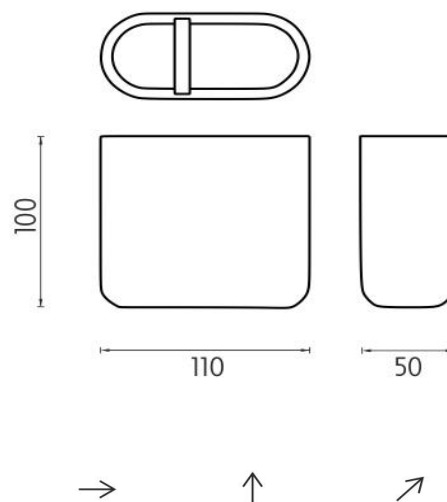

KO 24057-86

Kora

Dóza na kartáčky

Dóza na kartáčky. Barva pískově béžová. Materiál polyresin, bambusové dřevo.

Toothbrush holder cup

Toothbrush cup holder. Sandy beige colour. Made of polyresin, bamboo.

Náhradní díly / Spare parts

KO 24057-P

Bambusová přepážka ke KO 24057
Bamboo counter to KO 24057

materiál - úprava (barva) / material - surface finish (colour) :
polyresin, bambusové dřevo-
polyresin, bamboo-

→ 110
↑ 50
↗ 100

EAN : 8595187111202