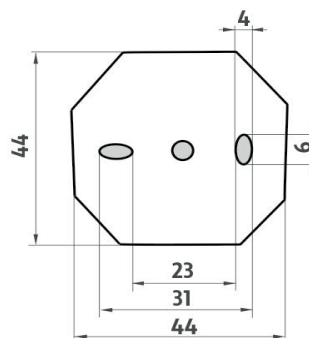

→ 54   ↑ 290   ↗ 67

montáž / installation :

montážní konzole / installation bracket :

materiál - úprava (barva) / material - surface finish (colour) :

pochromovaná mosaz-chrom

chrome plated brass-chrome