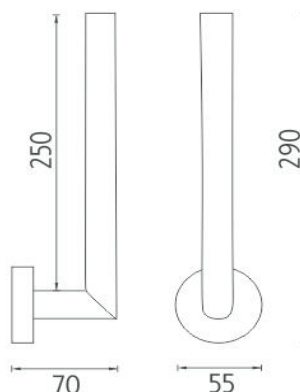

Držák na toaletní papír pro 3 roličky toal.papíru

Rezervní držák na toaletní papír pro 3 role toaletního papíru.

Toilet paper holder for 3 toilet rolls

Spare toilet paper holder for 3 toilet rolls. The glue MAMUT is not included in the package. It can be bought in addition under the code 35003TU. One tube of the glue is enough for 8-10 holders.

Náhradní díly / Spare parts

→ 54   ↑ 290   ↗ 67

montáž / installation :

montážní konzole / installation bracket :

materiál - úprava (barva) / material - surface finish (colour) :

pochromovaná mosaz-chrom

chrome plated brass-chrome

→ 90
↑ 310
↗ 60

EAN : 8595187111387

ROMVEL spol. s r. o.
Dr. Milady Horákové 561/86a
Liberec 7, 460 07
Česká Republika / Czech Republic

T: (+420) 485 105 671
T: (+420) 485 107 441
F: (+420) 485 105 674
E: nimco@nimco.cz

www.nimco.cz