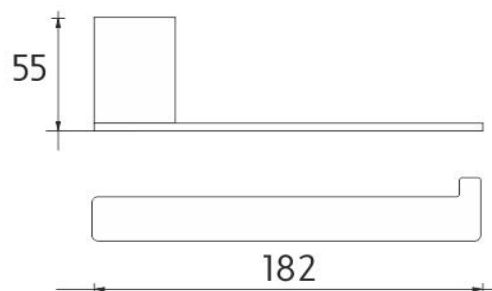

Ki 14055E-26

Kibo

→ 182   ↑ 25   ↗ 55

Držák na toaletní papír

Držák na toaletní papír bez krytu.

Toilet paper holder

Toilet paper holder without cover.

Náhradní díly / Spare parts

montáž / installation :

montážní konzole / installation bracket :