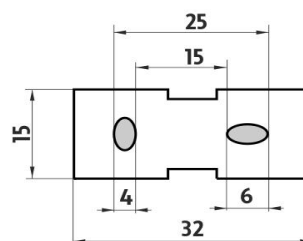

materiál - úprava (barva) / material - surface finish (colour) :

pochromovaná mosaz-chrom
chrome plated brass-chrome