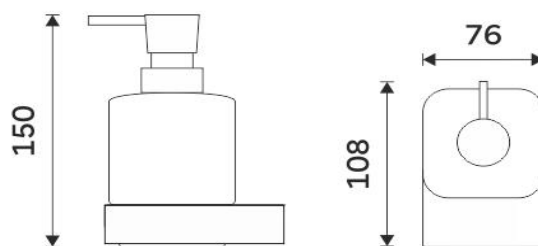

NK 30031K-26

Nikau

Dávkořač tekutého řyřla

Dávkořač na tekuté řyřlo o objemu 250 ml. Nádobka keramická. Pumpička plast/chrom.

Soap dispenser

Soap dispenser. Volume 250 ml. Ceramic container. Plastic / chrome pump.

Náhradní řyřly / Spare parts

NK 30050X-26

Samotný řyřly Nikau
Individual holder Nikau

1029Ki

Nádobka řyřloře
Soap dispenser container

1028Z-26

Dávkořací pumpička
Pump

montáž / installation :

montážní konzole / installation bracket :

materiál - řyřra (barva) / material - surface finish (colour) :

-chrom
-chrome

→ 1400
↑ 1900
↗ 900

EAN : 8595187114661

ROMVEL spol. s r. o.
Dr. Milady Horákové 561/86a
Liberec 7, 460 07
Česká Republika / Czech Republic

T: (+420) 485 105 671
T: (+420) 485 107 441
F: (+420) 485 105 674
E: nimco@nimco.cz

www.nimco.cz