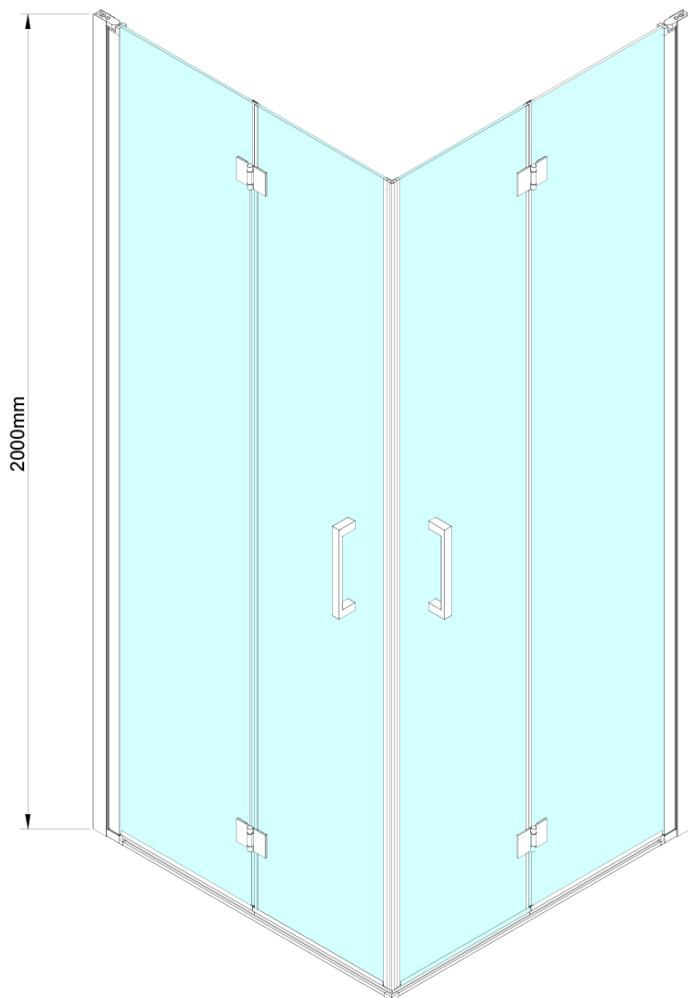

LORO obdélníkový sprchový kout 900x800mm, rohový vstup

Technický list

GN4770/GN4780/GN4790

Model	A	B	C
GN4770+GN4780	680-700	780-800	895
GN4770+GN4790	680-700	880-900	950
GN4780+GN4790	780-800	880-900	1035