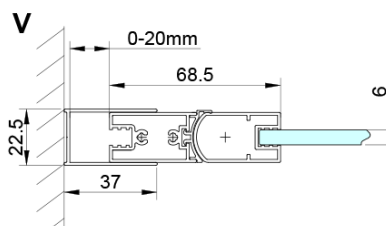

LORO obdélníkový sprchový kout 900x800mm, rohový vstup

Technický list

GN4770/GN4780/GN4790

Model	A	B	C
GN4770+GN4780	680-700	780-800	895
GN4770+GN4790	680-700	880-900	950
GN4780+GN4790	780-800	880-900	1035