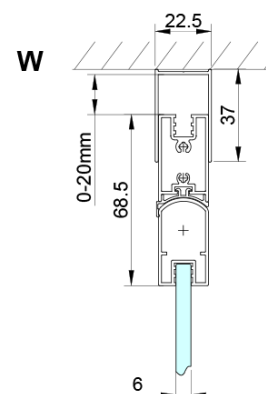

### Rozměry

Šířka: 900 mm

Výška: 2000 mm

Hloubka: 800 mm

### Parametry

Barva profilu: Chrom - Leštěný hliník

Tvar: Obdélník - rohový vstup

Typ otevírání: Skládací

Šířka vstupu: 1035 mm

Typ výplně: Čiré sklo

Úprava skla: Coated glass

Tloušťka skla: 6 mm

# LORO obdélníkový sprchový kout 900x800mm, rohový vstup

## Technický list

GN4770/GN4780/GN4790

| Model         | A       | B       | C    |
|---------------|---------|---------|------|
| GN4770+GN4780 | 680-700 | 780-800 | 895  |
| GN4770+GN4790 | 680-700 | 880-900 | 950  |
| GN4780+GN4790 | 780-800 | 880-900 | 1035 |