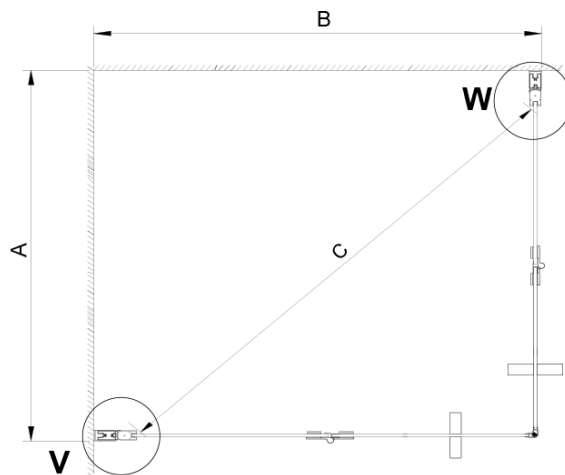

LORO obdélníkový sprchový kout 900x800mm, rohový vstup

Technický list

GN4770/GN4780/GN4790

Model	A	B	C
GN4770+GN4780	680-700	780-800	895
GN4770+GN4790	680-700	880-900	950
GN4780+GN4790	780-800	880-900	1035