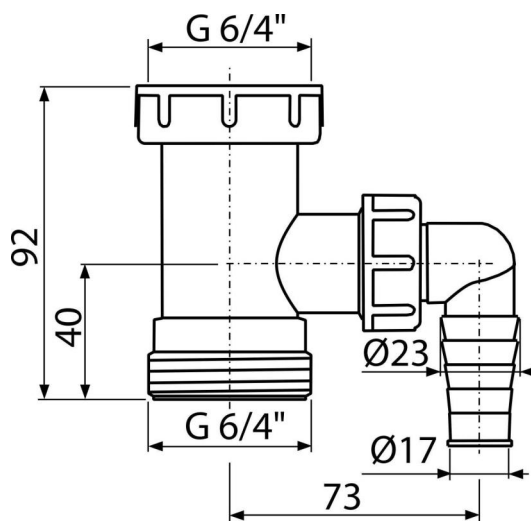

# A30

Mezikus 6/4" s přípojkou

### Vlastnosti

- Materiál: polypropylen
- S přípojkou pro pračku nebo myčku nádobí
- Závit pro připojení k dřezovému sifonu 6/4"

### Objednací kód, Logistické informace

Kód	EAN	Hmotnost (kus   balení   paleta)	Rozměr (kus   balení)	Množství (balení   paleta)
A30	8594045935257	0,07   5,48   173,3 kg	120×50×110   590×240×390 mm	75   2100 ks

### Technické parametry

- Přípojka na hadici 17-23 mm
- Závit pro připojení k sifonu 6/4 "