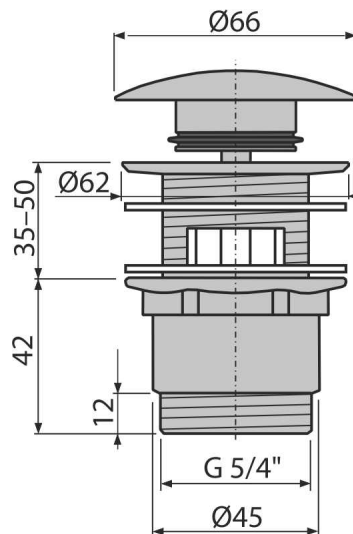

A390

Výpust umyvadlová CLICK/CLACK 5/4" celokovová s přepadem, velká zátka

Použití

Pro umyvadla s přepadem

Vlastnosti

- Dlouhá životnost mechanismu CLICK/CLACK
- Materiál: mosaz s chromovou povrchovou úpravou
- Pochromování je odolné proti mechanickému poškození
- Prostorově úsporná umyvadlová výpust
- Závit pro připojení k umyvadlovému sifonu 5/4"

Rozsah dodávky

- Pochromovaná kovová zátka
- Silikonové těsnění 2 ks
- Tělo výpusti

Objednací kód, Logistické informace

Kód	EAN	Hmotnost (kus balení paleta)	Rozměr (kus balení)	Množství (balení paleta)
A390	8594045937572	0,38 15,24 446,7 kg	100×75×75 390×240×300 mm	40 1120 ks

Záruky 2/3 roky * Celní kód 84818019 Normy ČSN EN 274

Technické parametry

- Závit 5/4 "