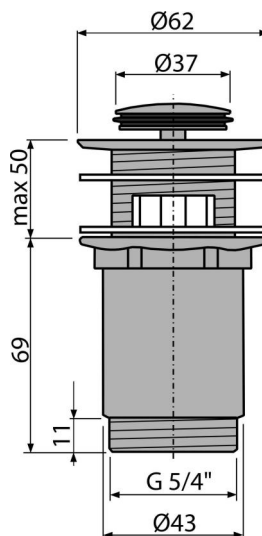

# A391

Výpust umyvadlová CLICK/CLACK 5/4" celokovová s přepadem, malá zátka

### Objednací kód, Logistické informace

Kód	EAN	Hmotnost (kus   balení   paleta)	Rozměr (kus   balení)	Množství (balení   paleta)
A391	8594045935387	0,32   12,76   428,3 kg	100×75×75   390×240×300 mm	40   1280 ks

### Technické parametry

- Závít 5/4"