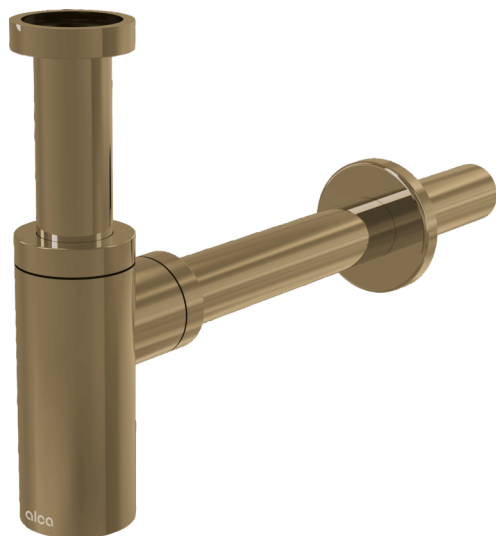

A400-G-B

Sífon umyvadlový DN32 DESIGN, GOLD-kartáčovaný mat

Použití

Pro umyvadlo

Vlastnosti

- Materiál: mosaz s pohledovou povrchovou úpravou PVD
- Napojení na odpadní trubku Ø32 mm
- Zvýšená odolnost proti poškrábání

Rozsah dodávky

- Matice pro připojení umyvadlové výpusti 5/4"
- Rozeta kovová
- Tělo sifonu

Objednací kód, Logistické informace

Kód	EAN	Hmotnost (kus balení paleta)	Rozměr (kus balení)	Množství (balení paleta)
A400-G-B	8595580571597	0,67 7,99 243,8 kg	330x70x150 590x240x390 mm	12 336 ks