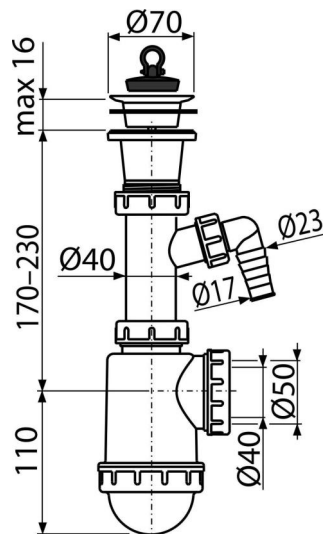

A442P-DN50/40

Sífon dřezový s plastovou mřížkou DN70 a přípojkou

Použití

Pro dřez

Vlastnosti

- Materiál: polypropylen
- S přípojkou pro pračku nebo myčku nádobí
- Vývod odpadu připraven pro napojení odpadní trubky $\varnothing 50$ nebo $\varnothing 40$ mm

Rozsah dodávky

- Plastová mřížka výpusti
- Tělo sífonu s přípojkou
- Zátka z PVC

Objednací kód, Logistické informace

Kód	EAN	Délka	Hmotnost (kus balení paleta)	Rozměr (kus balení)	Množství (balení paleta)
A442P-DN50/40	8594045937534	50 mm	0,33 6,60 204,7 kg	280x90x160 590x240x390 mm	20 560 ks

Záruky	Celní kód	Normy
2/3 roky *	39229000	ČSN EN 274

Technické parametry

- Přípojka na hadici 17-23 mm
- Průtok 44 l/min
- Tepelný atest 95 °C
- Zápachová uzávěra 53 mm