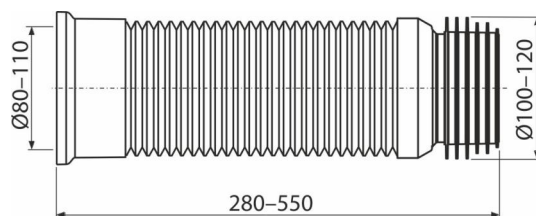

A97

Flexi napojení k WC

Použití

Pro připojení WC na odpadní potrubí

Vlastnosti

- Materiál: polypropylen
- Nastavitelná délka 280–550 mm
- Průměr připojení 80/110×100/120 mm
- Těsnění je pevnou součástí dopojení

Rozsah dodávky

- Flexi hadice s těsněním

Objednací kód, Logistické informace

Kód	EAN	Hmotnost (kus balení paleta)	Rozměr (kus balení)	Množství (balení paleta)
A97	8594045933468	0,50 10,01 180,2 kg	280×120×120 590×430×390 mm	20 320 ks