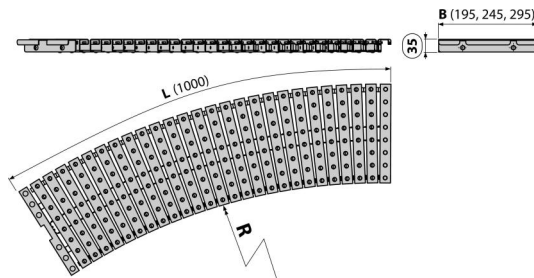

AP4-195-R-1000

Bazénový rošt obloukový s protisklizem

Použití

Pro šířku kanálu 195 mm

Pro výstavbu a rekonstrukce bazénů a wellness areálů

Vlastnosti

- Chemicky a mechanicky odolný rošt
- Materiál: nerezová ocel AISI 316, DIN 1.4401
- Nerezová ocel obsahující UV stabilizátor – zaručuje odolnost proti bazénové chemii a účinkům UV záření
- Rádus dle požadavku
- Rošt v provedení s protisklizem
- Rychlá montáž a jednoduchá údržba
- Výška pro uložení do kanálu 35 mm

Rozsah dodávky

- Rošt

Objednací kód, Logistické informace

Kód	EAN	Hmotnost (kus balení paleta)	Rozměr (kus balení)	Množství (balení paleta)
AP4-195-R-1000	8595580542481	2,50 2,50 - kg	1020×195×35 - mm	1 - ks

Záruky 2/5 let *

Celní kód 73269098

Normy ČSN EN 1253, ČSN 744507

Technické parametry

- Minimální rádus mm
- Třída zatížení K3 300 kg