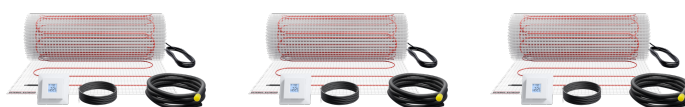

Typ	FTM 160/7 Set Trend	FTM 160/8 Set Trend	FTM 160/1.5 Set Trend
Číslo obj.	205691	205692	205684

Technická data