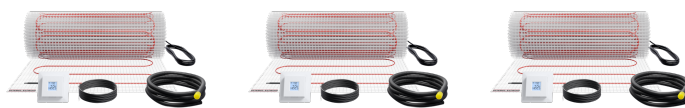

FTM 160/1.5 Set Trend

PODLAHOVÉ VYTÁPĚNÍ

Č. PRODUKTU: 205684

Nejdůležitější znaky

Souprava se skládá z topné rohože pro mělké uložení, regulátoru a potřebného instalačního materiálu

Velmi rychlého temperování je dosaženo díky vysokému tepelnému výkonu

Samolepicí tkanina rohože s kompletně našitým topným vodičem

S ochrannou fólií na lepicí straně rohože pro jednoduchou instalaci

Zvláště snadné plánování a instalace

Rovnoměrné rozdělení teploty v podlaze

**FTM 160/4 Set Trend**

Č. produktu: 205688

**FTM 160/5 Set Trend**

Č. produktu: 205689

**FTM 160/6 Set Trend**

Č. produktu: 205690

**FTM 160/7 Set Trend**

Č. produktu: 205691

FTM 160/8 Set Trend

Č. produktu: 205692

FTM 160/2.5 Set Trend

Č. produktu: 205686

Typ	FTM 160/1 Set Trend	FTM 160/2 Set Trend	FTM 160/3 Set Trend
Číslo obj.	205683	205685	205687

Technická data

Typ	FTM 160/4 Set Trend	FTM 160/5 Set Trend	FTM 160/6 Set Trend
Číslo obj.	205688	205689	205690