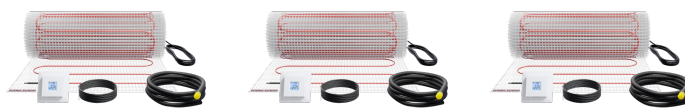

Samolepicí tkanina rohože s kompletně našitým topným vodičem

S ochrannou fólií na lepicí straně rohože pro jednoduchou instalaci

Zvláště snadné plánování a instalace

Rovnoměrné rozdělení teploty v podlaze

FTM 160/8 Set Trend

Č. produktu: 205692

FTM 160/2.5 Set Trend

Č. produktu: 205686

Typ	FTM 160/1 Set Trend	FTM 160/2 Set Trend	FTM 160/3 Set Trend
Číslo obj.	205683	205685	205687

Technická data

Typ	FTM 160/4 Set Trend	FTM 160/5 Set Trend	FTM 160/6 Set Trend
Číslo obj.	205688	205689	205690

Technická data

Typ	FTM 160/7 Set Trend	FTM 160/8 Set Trend	FTM 160/1.5 Set Trend
Číslo obj.	205691	205692	205684

Technická data

Typ

**FTM 160/2.5
Set Trend**

Číslo obj.

205686

Technická data