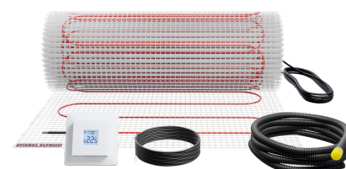

FTM 160/1.5 Set Trend

PODLAHOVÉ VYTÁPĚNÍ

Č. PRODUKTU: 205684

Nejdůležitější znaky

Souprava se skládá z topné rohože pro mělké uložení, regulátoru a potřebného instalačního materiálu

Velmi rychlého temperování je dosaženo díky vysokému tepelnému výkonu

Samolepicí tkanina rohože s kompletně našitým topným vodičem

S ochrannou fólií na lepicí straně rohože pro jednoduchou instalaci

Zvláště snadné plánování a instalace

Rovnoměrné rozdělení teploty v podlaze

Nízké zatížení topného kabelu

Pouze jeden přívodní kabel

**FTM 160/1 Set Trend**

Č. produktu: 205683

**FTM 160/2 Set Trend**

Č. produktu: 205685

**FTM 160/3 Set Trend**

Č. produktu: 205687