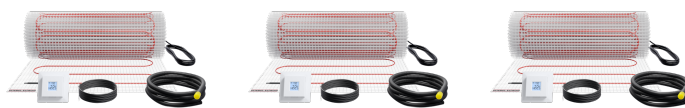

FTM 160/4 Set Trend

PODLAHOVÉ VYTÁPĚNÍ

Č. PRODUKTU: 205688

Nejdůležitější znaky

Souprava se skládá z topné rohože pro mělké uložení, regulátoru a potřebného instalačního materiálu

Velmi rychlého temperování je dosaženo díky vysokému tepelnému výkonu

Samolepicí tkanina rohože s kompletně našitým topným vodičem

S ochrannou fólií na lepicí straně rohože pro jednoduchou instalaci

Zvláště snadné plánování a instalace

Rovnoměrné rozdělení teploty v podlaze

**FTM 160/5 Set Trend**

Č. produktu: 205689

**FTM 160/6 Set Trend**

Č. produktu: 205690

**FTM 160/7 Set Trend**

Č. produktu: 205691

**FTM 160/8 Set Trend**

Č. produktu: 205692

FTM 160/1.5 Set Trend

Č. produktu: 205684

FTM 160/2.5 Set Trend

Č. produktu: 205686

Typ	FTM 160/1 Set Trend	FTM 160/2 Set Trend	FTM 160/3 Set Trend
Číslo obj.	205683	205685	205687

Technická data

Typ	FTM 160/4 Set Trend	FTM 160/5 Set Trend	FTM 160/6 Set Trend
Číslo obj.	205688	205689	205690