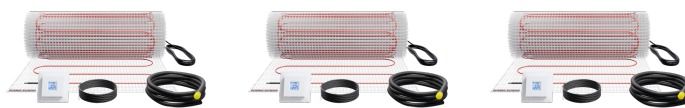

FTM 160/4 Set Trend

PODLAHOVÉ VYTÁPĚNÍ

Č. PRODUKTU: 205688

Nejdůležitější znaky

Souprava se skládá z topné rohože pro mělké uložení, regulátoru a potřebného instalačního materiálu

Velmi rychlého temperování je dosaženo díky vysokému tepelnému výkonu

Samolepicí tkanina rohože s kompletně našitým topným vodičem

S ochrannou fólií na lepicí straně rohože pro jednoduchou instalaci

Zvláště snadné plánování a instalace

Rovnoměrné rozdělení teploty v podlaze

FTM 160/1.5 Set Trend

Č. produktu: 205684

FTM 160/2.5 Set Trend

Č. produktu: 205686

Typ	FTM 160/1 Set Trend	FTM 160/2 Set Trend	FTM 160/3 Set Trend
Číslo obj.	205683	205685	205687

Technická data

Typ	FTM 160/4 Set Trend	FTM 160/5 Set Trend	FTM 160/6 Set Trend
Číslo obj.	205688	205689	205690

Technická data

Typ	FTM 160/7 Set Trend	FTM 160/8 Set Trend	FTM 160/1.5 Set Trend
Číslo obj.	205691	205692	205684

Technická data

Typ

**FTM 160/2.5
Set Trend**

Číslo obj.

205686

Technická data