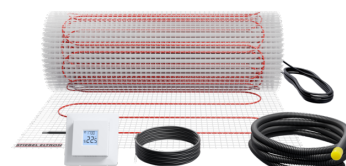

FTM 160/4 Set Trend

PODLAHOVÉ VYTÁPĚNÍ

Č. PRODUKTU: 205688

Nejdůležitější znaky

Souprava se skládá z topné rohože pro mělké uložení, regulátoru a potřebného instalačního materiálu

Velmi rychlého temperování je dosaženo díky vysokému tepelnému výkonu

Samolepicí tkanina rohože s kompletně našitým topným vodičem

S ochrannou fólií na lepicí straně rohože pro jednoduchou instalaci

Zvláště snadné plánování a instalace

Rovnoměrné rozdělení teploty v podlaze

Nízké zatížení topného kabelu

Pouze jeden přívodní kabel

**FTM 160/1 Set Trend**

Č. produktu: 205683

**FTM 160/2 Set Trend**

Č. produktu: 205685

**FTM 160/3 Set Trend**

Č. produktu: 205687