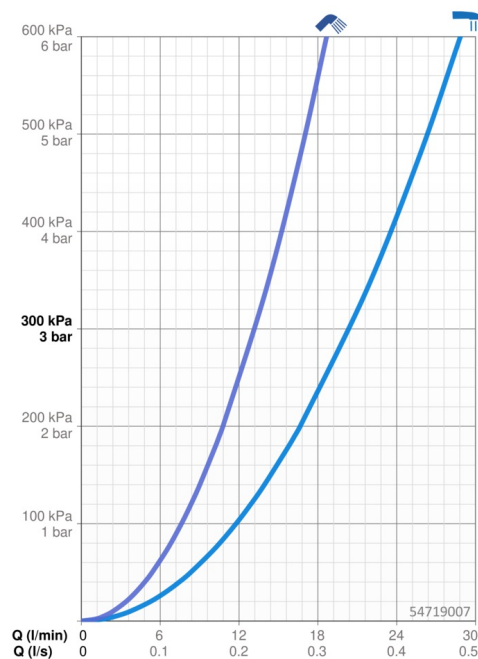

EAN: 4057304017544
static.hansa.com/54719007

When great design becomes an attraction of its own, you know it will make a difference in your life. Besides bringing beauty to life, this new classic is also designed to bring any modern bathroom to the next level.

Elegant and clean designed
High quality
Sleek design
Made in Europe

Bath and Shower faucet - Perfect fit for any bathroom

- Sprcha & vana
- Sada pro konečnou montáž, Jednopáková
- Montáž na okraj vany
- Chrom
- Pevné výtokové rameno
- CASCADE® aerátor
- Jedna ovládací páka / rukojeť, Pin - ovládací páka s tyčinkou, Páka se symboly teplé a studené vody
- Otočný přepínač
- Ruční sprcha, Držák sprchy, Sprchová hadice (1750 mm)
- Sensitive - Jemný proud vody
- Funkce pro nastavení maximální teploty a průtoku vody, Nastavitelný omezovač teploty vody (součástí dodávky, možnost dodatečné instalace)
- Ø 40 mm keramická kartuše pro ovládání teploty a průtoku vody
- Tělo baterie z mosazi DZR
- Kulatá rozeta
- 1 proud

Technické údaje

Vlastnosti průtoku

Průtokové množství při 3 bar **20.4 / 13.2 l/min**

Technické vlastnosti

Zdroj teplé vody **max. +80°C**
Pracovní tlak **0.5-10 bar**
Projection **205 mm**
Materiál **Mosaz**

Předpisy

Norma EN **EN 817**