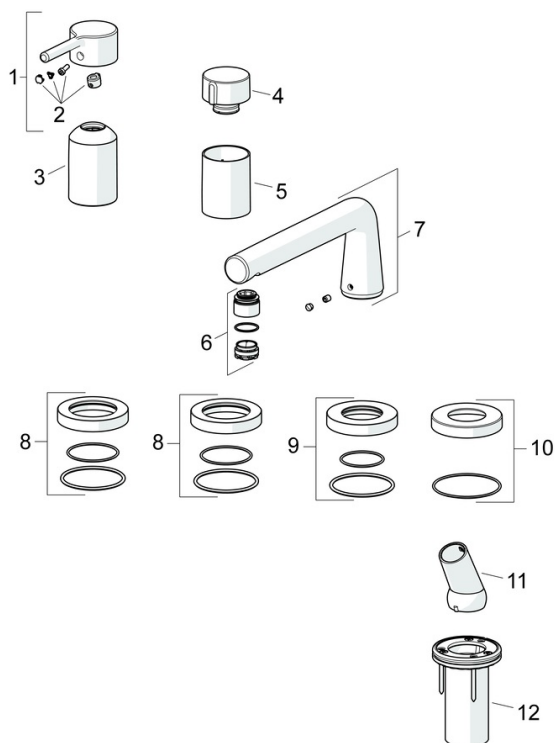

Elegant and clean designed
 High quality
 Sleek design
 Made in Europe

Bath and Shower faucet - Perfect fit for any bathroom

- Sprcha & vana
- Sada pro konečnou montáž, Jednopáková
- Montáž na okraj vany
- Chrom
- Pevné výtokové rameno
- CASCADE® aerátor
- Jedna ovládací páka / rukojeť, Pin - ovládací páka s tyčinkou, Páka se symboly teplé a studené vody
- Otočný přepínač
- Ruční sprcha, Držák sprchy, Sprchová hadice (1750 mm)
- Sensitive - Jemný proud vody
- Funkce pro nastavení maximální teploty a průtoku vody, Nastavitelný omezovač teploty vody (součástí dodávky, možnost dodatečné instalace)
- Ø 40 mm keramická kartuše pro ovládání teploty a průtoku vody
- Tělo baterie z mosazi DZR
- Kulatá rozeta
- 1 proud

Předpisy

Norma EN **EN 817**

Náhradní díly

SP54719007

	Název	Kód
01	Páka	1014994V
02	Záslepka	59914573
03	Růžice	59914572
04	Rukojeť regulátoru průtoku	59914669
05	Růžice	59914671
06	Aerator a klíč, CACHE M24x1 C	1014219V
07	Výtokové rameno	1012598V
08	Krycí díl, d 72 mm, for Compact	59914667
09	Krycí díl, d 72 mm	59913278
10	Krycí díl, d 72 mm	59914672
11	Držák	59912282
12	Průchodka	59914673