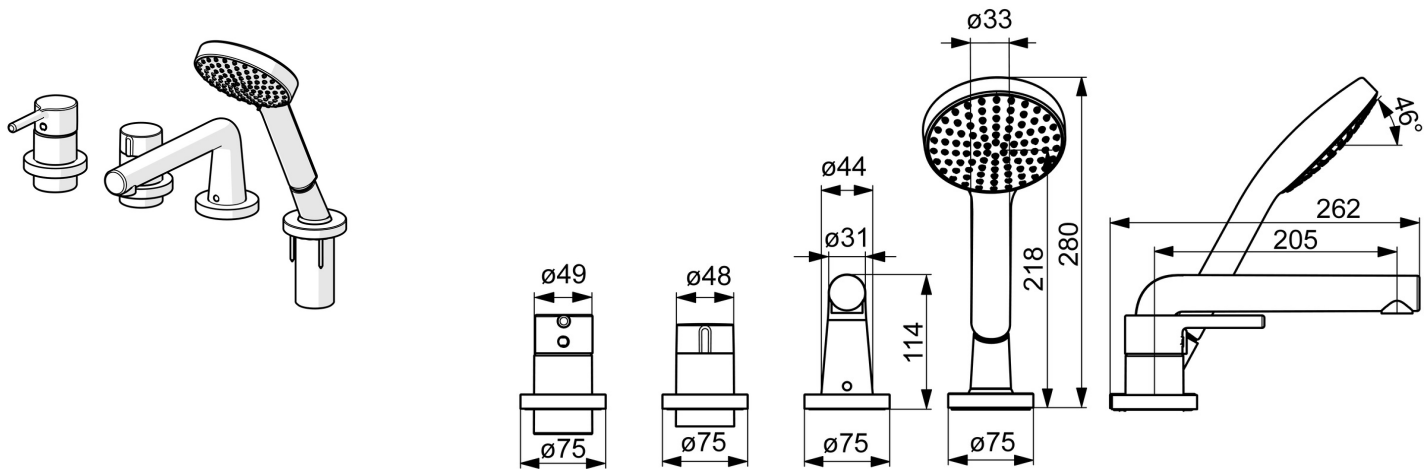

Elegant and clean designed
 High quality
 Sleek design
 Made in Europe

Bath and Shower faucet - Perfect fit for any bathroom

- Sprcha & vana
- Sada pro konečnou montáž, Jednopáková
- Montáž na okraj vany
- Chrom
- Pevné výtokové rameno
- CASCADE® aerátor
- Jedna ovládací páka / rukojeť, Pin - ovládací páka s tyčinkou, Páka se symboly teplé a studené vody
- Otočný přepínač
- Ruční sprcha, Držák sprchy, Sprchová hadice (1750 mm)
- Sensitive - Jemný proud vody
- Funkce pro nastavení maximální teploty a průtoku vody, Nastavitelný omezovač teploty vody (součástí dodávky, možnost dodatečné instalace)
- Ø 40 mm keramická kartuše pro ovládání teploty a průtoku vody
- Tělo baterie z mosazi DZR
- Kulatá rozeta
- 1 proud

Technické údaje

Vlastnosti průtoku

Průtokové množství při 3 bar **20.4 / 13.2 l/min**

Technické vlastnosti

Zdroj teplé vody **max. +80°C**
 Pracovní tlak **0.5-10 bar**
 Projection **205 mm**
 Materiál **Mosaz**

Předpisy

Norma EN **EN 817**

Náhradní díly

SP54719007

	Název	Kód
01	Páka	1014994V
02	Záslepka	59914573
03	Růžice	59914572
04	Rukojeť regulátoru průtoku	59914669
05	Růžice	59914671
06	Aerator a klíč, CACHE M24x1 C	1014219V
07	Výtokové rameno	1012598V
08	Krycí díl, d 72 mm, for Compact	59914667
09	Krycí díl, d 72 mm	59913278
10	Krycí díl, d 72 mm	59914672
11	Držák	59912282
12	Průchodka	59914673