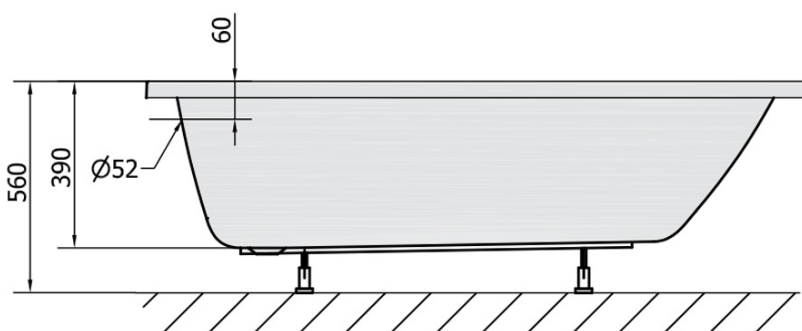

Produktový list

Objednací kód: **71708.11**

NOEMI obdélníková vana 170x70x39cm, bílá mat

VOLUME 197L