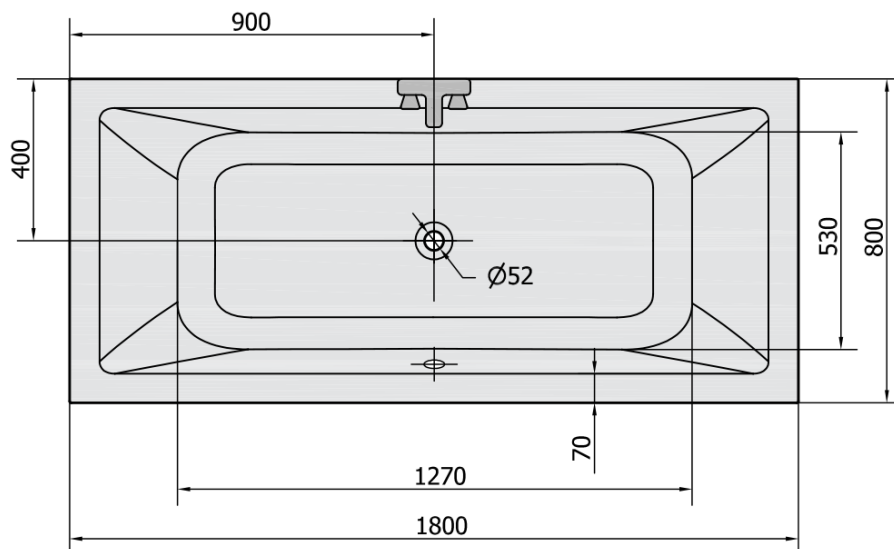

Produktový list

Objednací kód: **71710.11**

KRYSTA obdélníková vana 180x80x39cm, bílá mat

VOLUME 249L