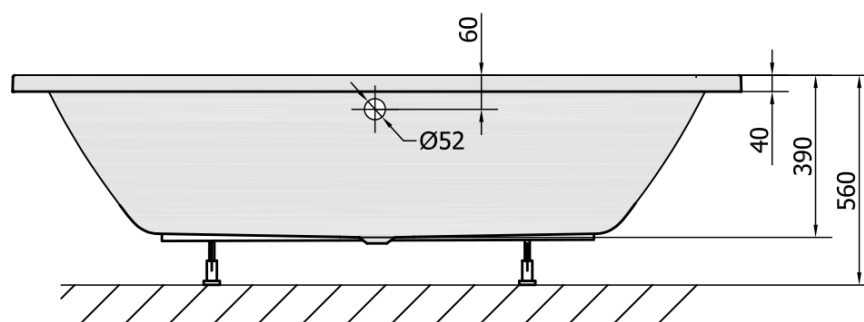

Produktový list

Objednací kód: **71710.11**

KRYSTA obdélníková vana 180x80x39cm, bílá mat

VOLUME 249L