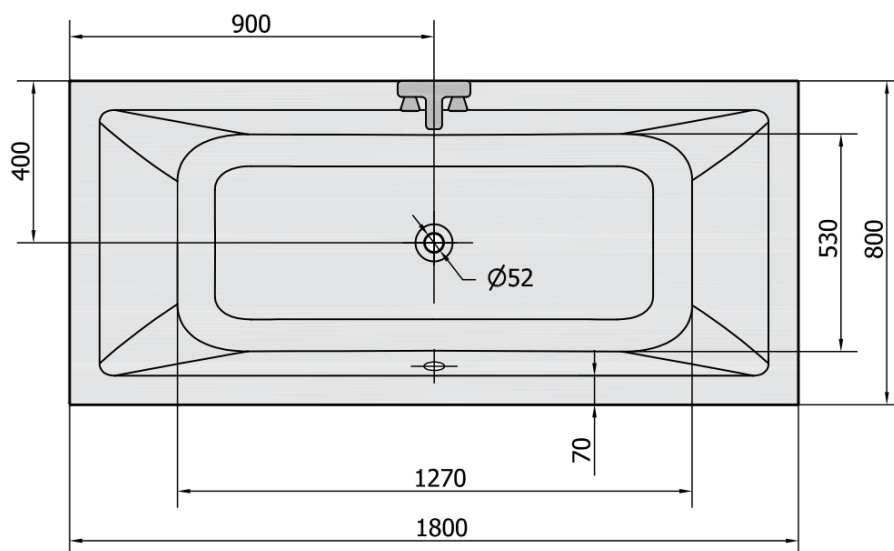

Produktový list

Objednací kód: **71710.21**

KRYSTA obdélníková vana 180x80x39cm, černá mat

VOLUME 249L