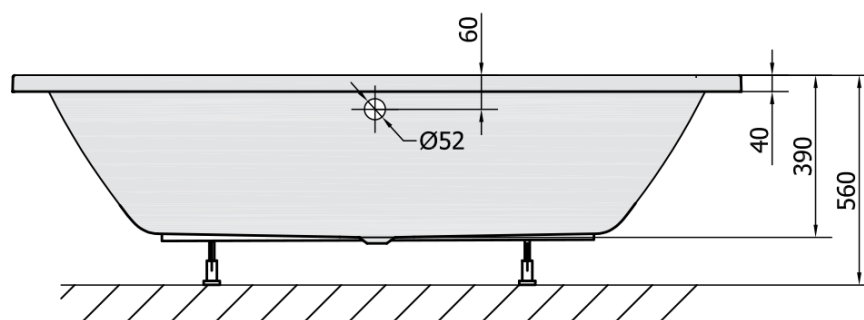

Produktový list

Objednací kód: **71710.21**

KRYSTA obdélníková vana 180x80x39cm, černá mat

VOLUME 249L