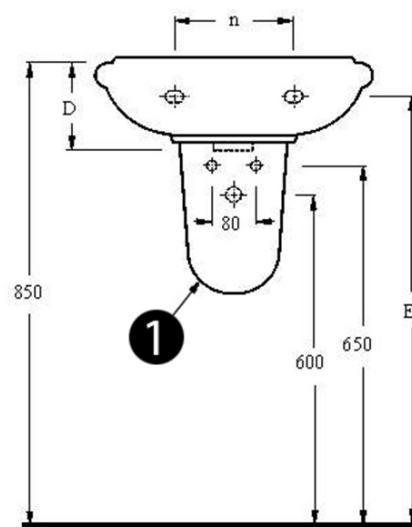

# Produktový list

Objednací kód: **20501**

Keramické umyvadlo 50x40cm, bílá

\* Triplet Tap Hole Can Be Punctured

KOD	A	B	C	KOD	D	E	n
20451	450	375	165	20451	155	800	220
*20501	500	400	190	20501	155	800	240

Fixing set for waste cover