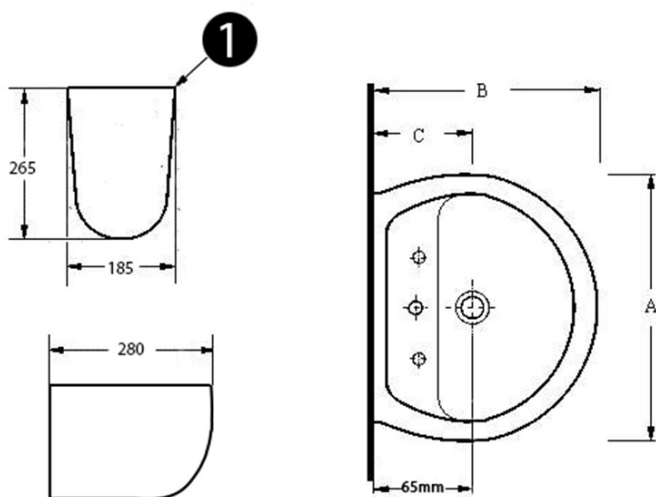

# Produktový list

Objednací kód: **20501**

Keramické umyvadlo 50x40cm, bílá

\* Triplet Tap Hole Can Be Punctured

KOD	A	B	C	KOD	D	E	n
20451	450	375	165	20451	155	800	220
*20501	500	400	190	20501	155	800	240

Fixing set for waste cover