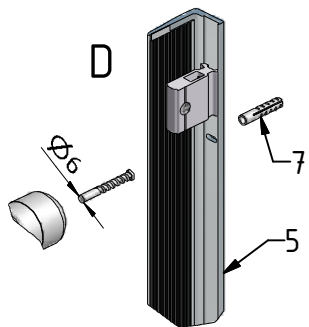

2-4

GDOL1+GDOP1