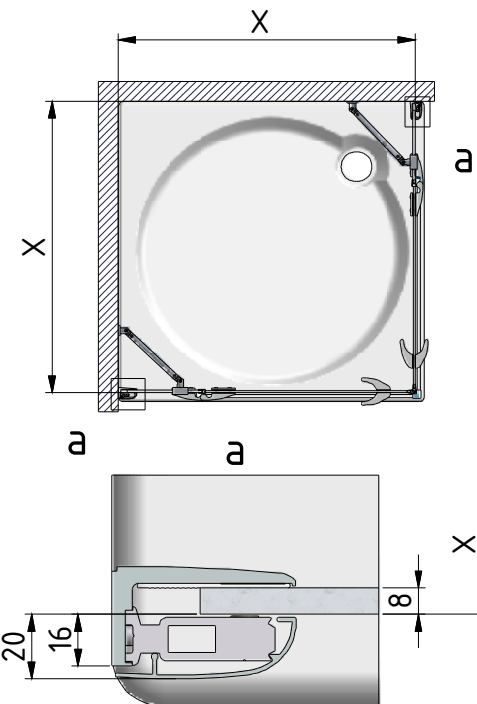

GDOL1;GDOP1

1-4
GDOL1+GDOP1

GDOL1+GDOP1

GDOL1 GDOP1	X (mm)	
	MIN	MAX
800	755	780
900	855	880
1000	955	980

Roltechnik a.s.; Czech Republic, 56933 Třebořov 160,
tel.:+420 461 324 301, fax: +420 461 324 297,
<http://www.roltechnik.com>; e-mail: objednavky@roltechnik.cz

2-4

GDOL1+GDOP1

$y = y$

3-4
GDOL1+GDOP1

4-4

GDOL1+GDOP1