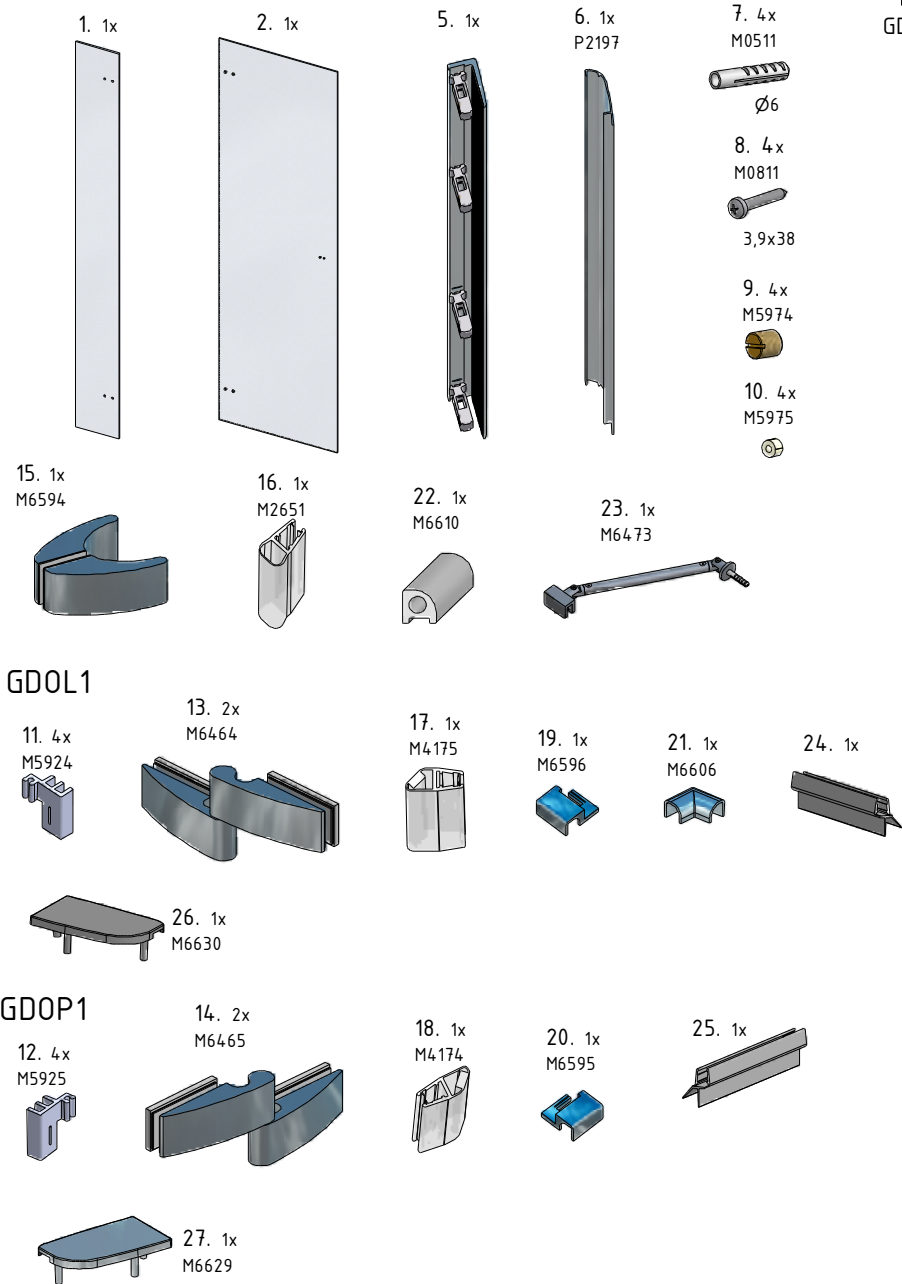

GDOL1;GDOP1

1-4
GDOL1+GDOP1

GDOL1+GDOP1

GDOL1 GDOP1	X (mm)	
	MIN	MAX
800	755	780
900	855	880
1000	955	980

Roltechnik a.s.; Czech Republic, 56933 Třebořov 160,
tel.:+420 461 324 301, fax: +420 461 324 297,
<http://www.roltechnik.com>; e-mail: objednavky@roltechnik.cz

2-4

GDOL1+GDOP1

$y = y$

3-4
GDOL1+GDOP1

4-4

GDOL1+GDOP1