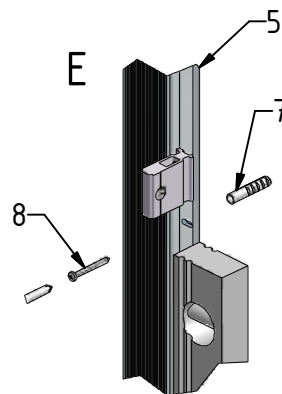

2-4

GDOL1+GDOP1