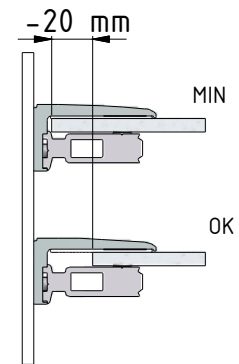

GDOL1;GDOP1

1-4
GDOL1+GDOP1

GDOL1+GDOP1

GDOL1 GDOP1	X (mm)	
	MIN	MAX
800	755	780
900	855	880
1000	955	980

Roltechnik a.s.; Czech Republic, 56933 Třebořov 160,
tel.:+420 461 324 301, fax: +420 461 324 297,
<http://www.roltechnik.com>; e-mail: objednavky@roltechnik.cz

2-4

GDOL1+GDOP1

$y = y$

3-4
GDOL1+GDOP1

4-4

GDOL1+GDOP1