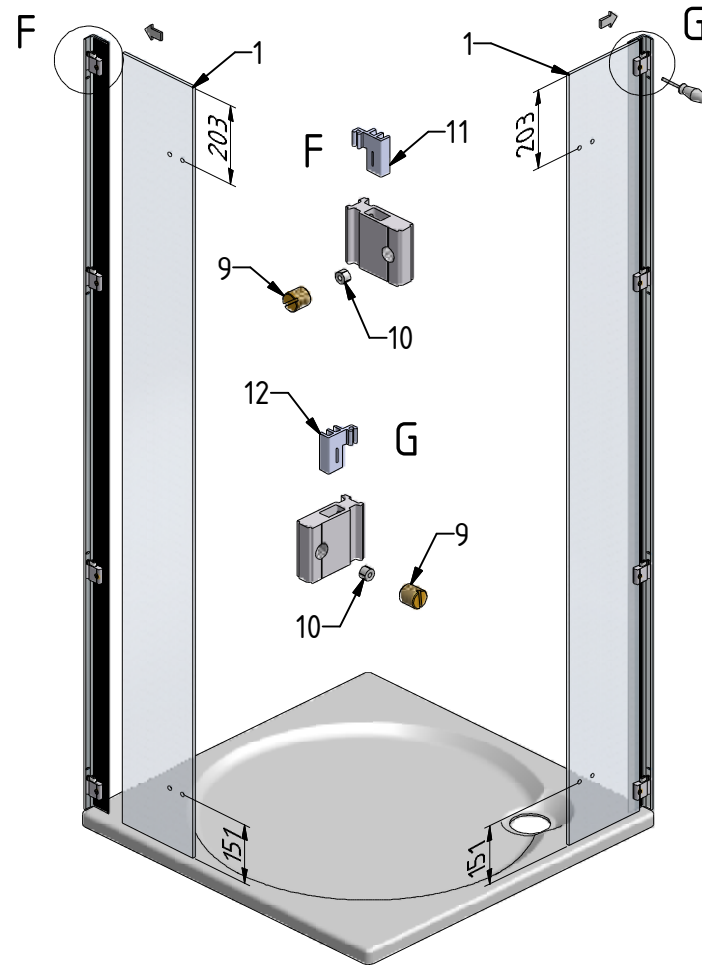

GDOL1;GDOP1

1-4
GDOL1+GDOP1

GDOL1+GDOP1

GDOL1 GDOP1	X (mm)	
	MIN	MAX
800	755	780
900	855	880
1000	955	980

Roltechnik a.s.; Czech Republic, 56933 Třebořov 160,
tel.:+420 461 324 301, fax: +420 461 324 297,
<http://www.roltechnik.com>; e-mail: objednavky@roltechnik.cz

2-4

GDOL1+GDOP1

$y = y$

3-4
GDOL1+GDOP1

4-4

GDOL1+GDOP1