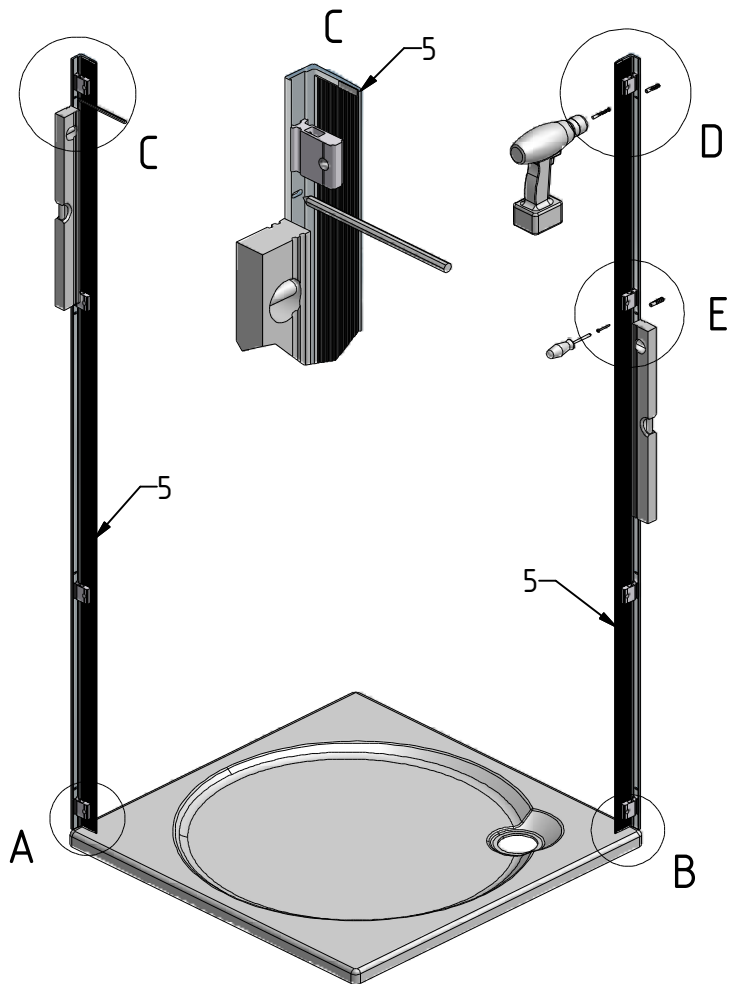

2-4

GDOL1+GDOP1