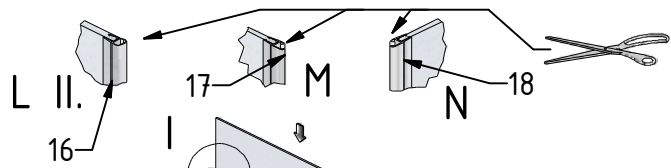

GDOL1;GDOP1

1-4
GDOL1+GDOP1

GDOL1+GDOP1

GDOL1 GDOP1	X (mm)	
	MIN	MAX
800	755	780
900	855	880
1000	955	980

Roltechnik a.s.; Czech Republic, 56933 Třebořov 160,
tel.:+420 461 324 301, fax: +420 461 324 297,
<http://www.roltechnik.com>; e-mail: objednavky@roltechnik.cz

2-4

GDOL1+GDOP1

$y = y$

3-4
GDOL1+GDOP1

4-4

GDOL1+GDOP1