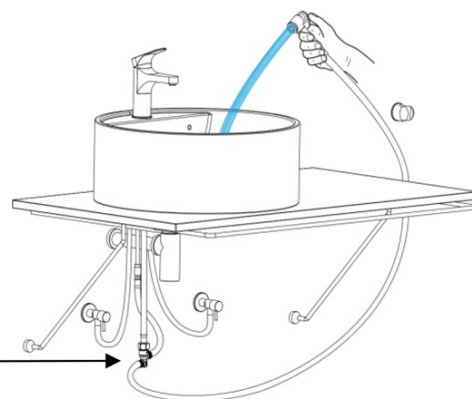

Produktový list

Objednací kód: **914.013.1**

SIEGER stojánková umyvadlová baterie s bidetovou sprchou, chrom

AUTOMATIC DIVERTER