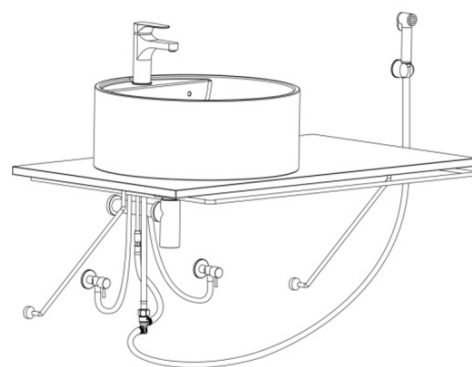

Produktový list

Objednací kód: **914.013.1**

SIEGER stojánková umyvadlová baterie s bidetovou sprchou, chrom

AUTOMATIC DIVERTER