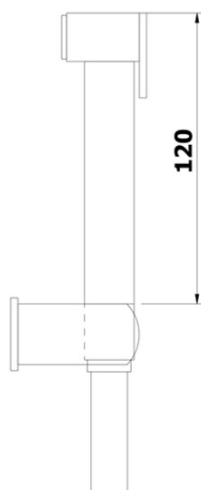

Produktový list

Objednací kód: **914.013.1**

SIEGER stojánková umyvadlová baterie s bidetovou sprchou, chrom

AUTOMATIC DIVERTER