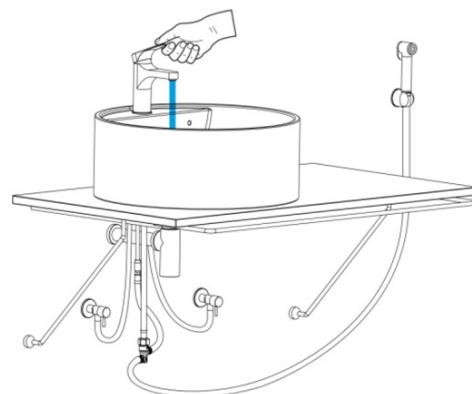

Produktový list

Objednací kód: **914.013.1**

SIEGER stojánková umyvadlová baterie s bidetovou sprchou, chrom

AUTOMATIC DIVERTER