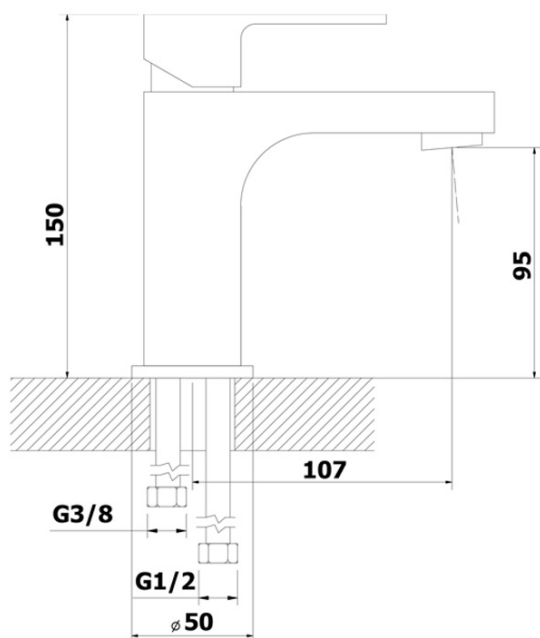

Produktový list

Objednací kód: **914.013.1**

SIEGER stojánková umyvadlová baterie s bidetovou sprchou, chrom

AUTOMATIC DIVERTER