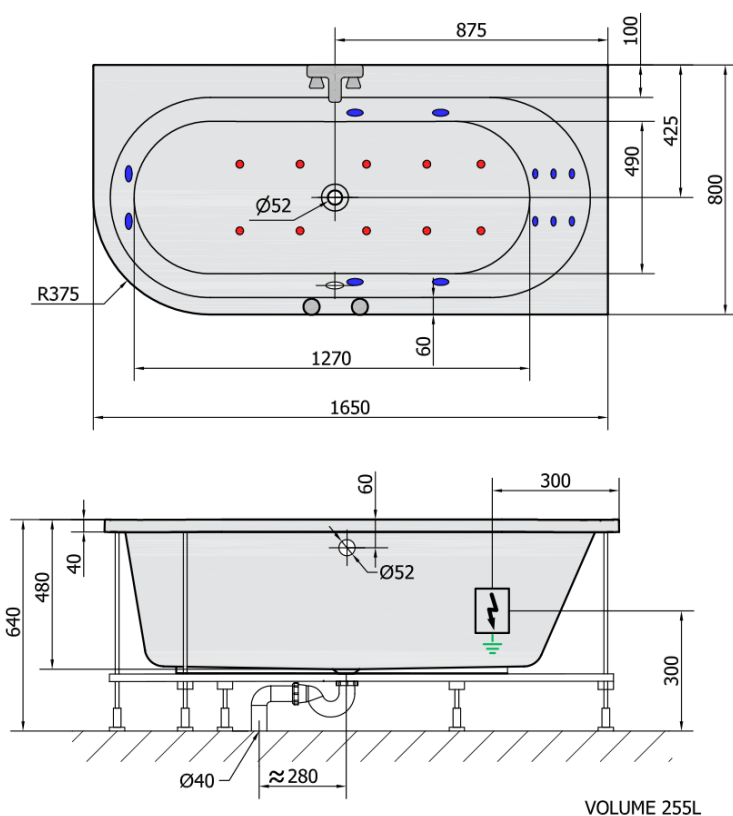

Produktový list

Objednací kód: **34611HA**

ASTRA R HYDRO-AIR hydromasážní vana, 165x80x48cm, bílá

H HYDRO
12 whirlpool jets
12 vodních trysek

A AIR
10 air jets
10 vzduchových trysek

Electric cable 3x2,5mm²
Lenght 2m from the wall

Elektrický kabel 3x2,5mm²
Délka kabelu ze zdi 2m

Electrical Characteristic:
Tension: 220-230V/50hz
Max. power consumption: 1200W
Electric protection: residual-current device 30mA

Elektrické vlastnosti:
Napětí: 220-230V/50hz
Max. spotřeba: 1200W
Elektrické jistění: proudový chránič 30mA