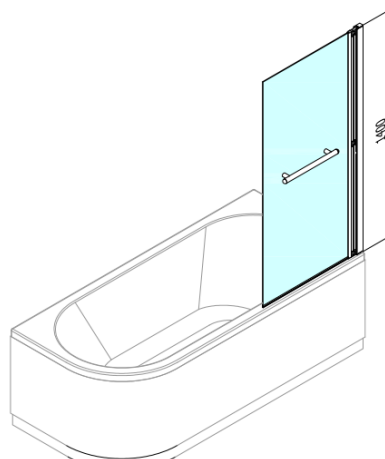

Produktový list

Objednací kód: **72915**

RIONI vanová zástěna s pneumatickým zdvihem, š. 710 mm, stříbrná, čiré sklo

72915L

72915R