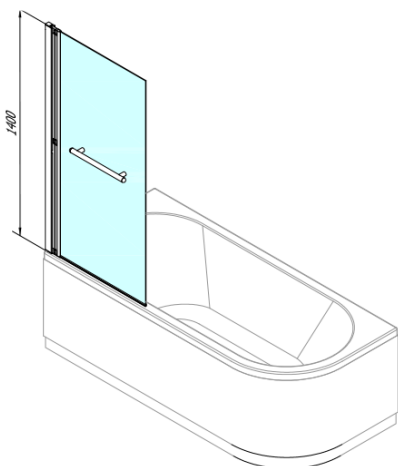

Produktový list

Objednací kód: **72915**

RIONI vanová zástěna s pneumatickým zdvihem, š. 710 mm, stříbrná, čiré sklo

72915L

72915R