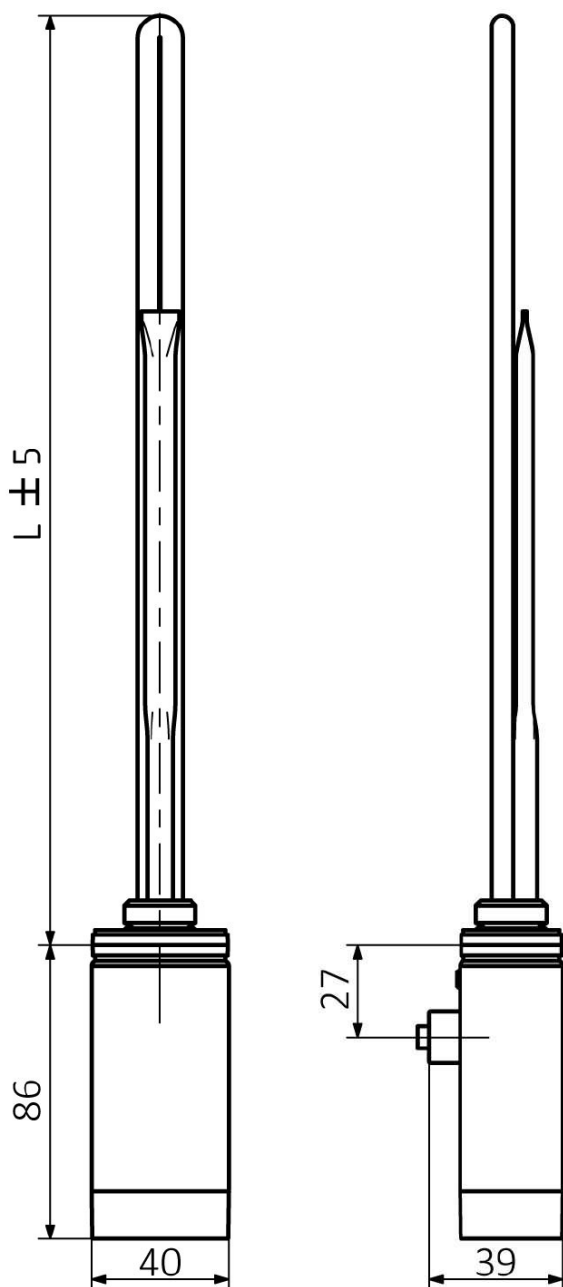

Produktový list

Objednací kód: **ONE-DL-C-300**

ONE D topná tyč s termostatem, 300 W, levá, chrom

ONE-D	
Výkon (W)	Délka L (mm)
200	270
300	295
400	330
600	360