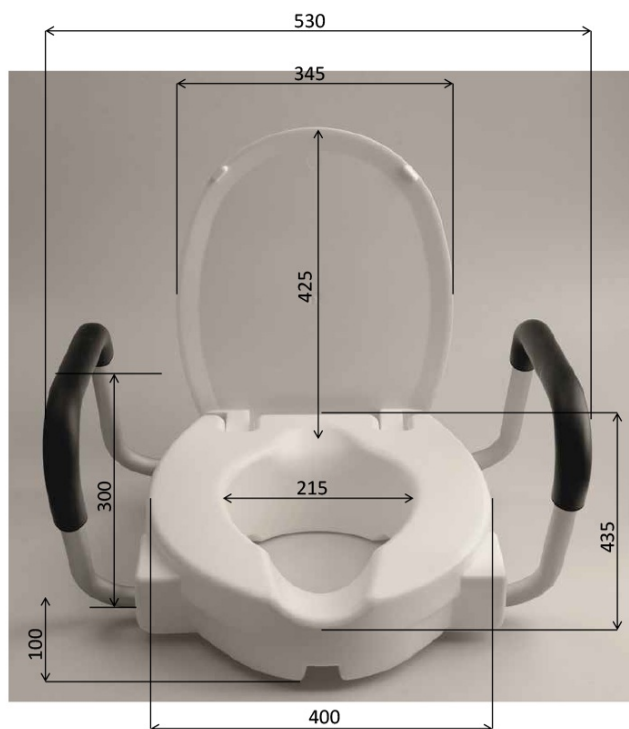

Produktový list

Objednací kód: **A0072001**

HANDICAP WC sedátko zvýšené 10cm, s madly, bílá

MAXIMUM LOAD: 150KG
MAXIMÁLNÍ ZATÍŽENÍ: 150KG