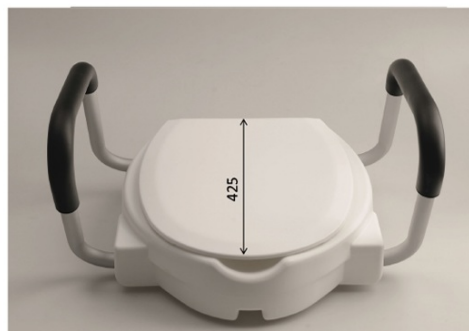

Produktový list

Objednací kód: **A0072001**

HANDICAP WC sedátko zvýšené 10cm, s madly, bílá

MAXIMUM LOAD: 150KG
MAXIMÁLNÍ ZATÍŽENÍ: 150KG