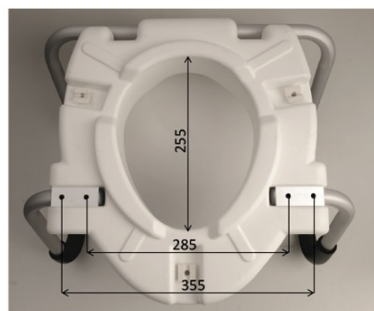

Produktový list

Objednací kód: **A0072001**

HANDICAP WC sedátko zvýšené 10cm, s madly, bílá

MAXIMUM LOAD: 150KG
MAXIMÁLNÍ ZATÍŽENÍ: 150KG