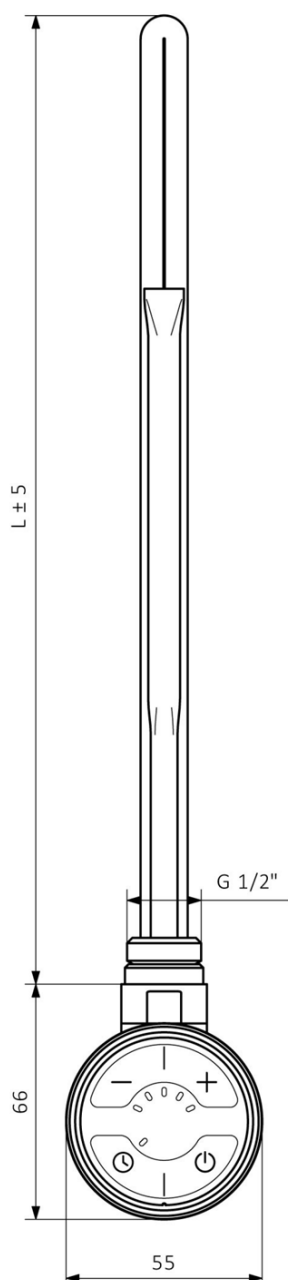

# Produktový list

Objednací kód: **MOA-C-200**

**MOA topná tyč s termostatem, 200 W, chrom**

MOA	
Výkon (W)	Délka L (mm)
200	275
300	300
400	335
600	365
800	475