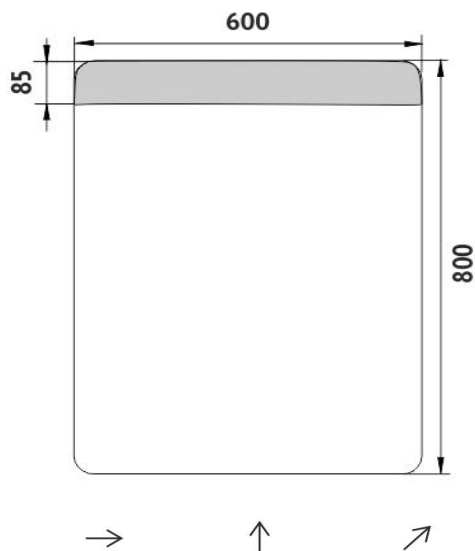

## LED zrcadlo 600x800

Koupelnové podsvícené LED zrcadlo. Výkon 9 W, teplota chromatičnosti 6000 K.

## LED mirror 600x800

Illuminated bathroom LED mirror. Output 9 W, color temperature 6000 K.

*Náhradní díly / Spare parts*

montáž / installation :

materiál - úprava (barva) / material - surface finish (colour) :