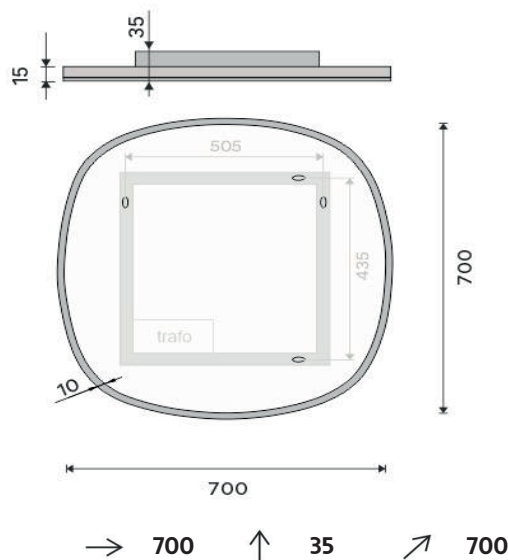

## KULATÉ LED zrcadlo pr. 700

Koupelnové podsvícené KULATÉ LED zrcadlo. Výkon 36 W, teplota chromatičnosti 6000 K. 2592 Lumen.

## ROUND LED mirror dia. 700

Illuminated ROUND bathroom LED mirror. Output 36 W, color temperature 6000 K. 2592 Lumen.