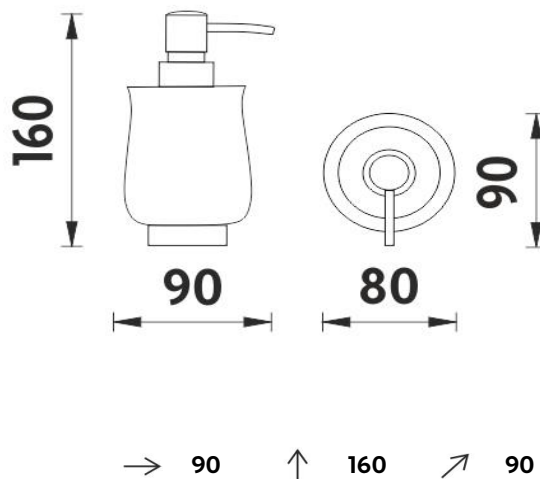

1031LA-65

Lada stojánková

Dávkovač tekutého mýdla

Keramický dávkovač na tekuté mýdlo. Objem 300ml.
Pumpička plast. Povrchová úprava staromosaz.

Soap dispenser

Ceramic liquid soap dispenser. Volume 300 ml. Plastic pump.
Antique brass surface finish.

Náhradní díly / Spare parts

1028LA-65

Pumpička LADA- staromosaz
Pump LADA - antique brass

1029LA

Nádobka dávkovače LADA
Container for dispenser LADA

materiál - úprava (barva) / material - surface finish (colour) :
glazovaná keramika, pumpička plast-chrom-
glazed ceramics, plastic-chrome pump-