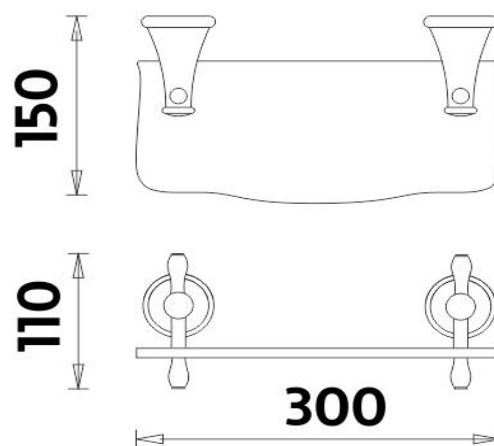

LA 19091UK-30-80

Lada

Police

Polička z bílého umělého kamene. Délka 30cm. Úchyty mosaz s povrchovou úpravou staroměď'.

Shelf

Shelf - white artificial stone. 30 cm long. Brass holders with antique copper surface finish.

Náhradní díly / Spare parts

montáž / installation :

montážní konzole / installation bracket :

materiál - úprava (barva) / material - surface finish (colour) :

mosaz s povrchovou úpravou staromědi-staroměď'

brass with antique copper surface finish-antique copper

→ 160
↑ 420
↗ 60

EAN : 8595187109827

ROMVEL spol. s r. o.
Dr. Milady Horákové 561/86a
Liberec 7, 460 07
Česká Republika / Czech Republic

T: (+420) 485 105 671
T: (+420) 485 107 441
F: (+420) 485 105 674
E: nimco@nimco.cz

www.nimco.cz