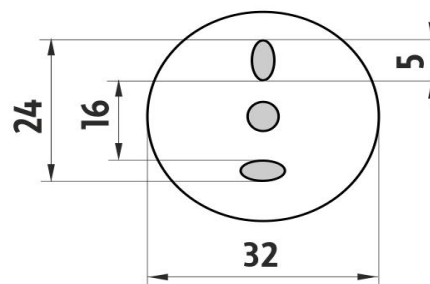

montáž / installation :

montážní konzole / installation bracket :