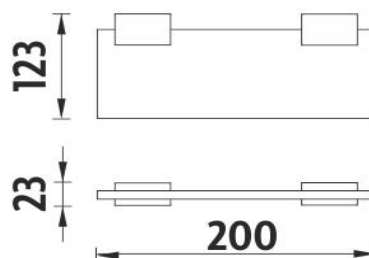

Ki 14091B-20-26

Kibo

→ 200 ↑ 23 ↗ 123

Police vhodná pro MOBIL

Police. Sklo extra čiré (bílé)matované. Oproti běžně zeleně zabarvenému sklu, je toto zcela čiré, tedy bezbarvé. Jeho naprostou bělost zvyrazňuje úprava oboustranného matování. Působí sametově a čistě. Rozměr 20x11 cm. Tloušťka skla 8 mm!

Shelf

Shelf. Extra clear glass, (white) frosted. Compared to ordinary green-colored glass, this one is totally clear, thus colorless. Its absolute whiteness is highlighted by double-sided frosting. It has a velvety and clean effect. Size 20x11 cm. 8 mm thick glass!