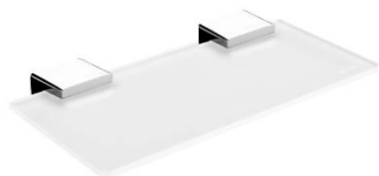

Ki 14091B-20-26

Kibo

→ 200 ↑ 23 ↗ 123

Police vhodná pro MOBIL

Police. Sklo extra čiré (bílé)matované. Oproti běžně zeleně zabarvenému sklu, je toto zcela čiré, tedy bezbarvé. Jeho naprostou bělost zvyrazňuje úprava oboustranného matování. Působí sametově a čistě. Rozměr 20x11 cm. Tloušťka skla 8 mm!

Shelf

Shelf. Extra clear glass, (white) frosted. Compared to ordinary green-colored glass, this one is totally clear, thus colorless. Its absolute whiteness is highlighted by double-sided frosting. It has a velvety and clean effect. Size 20x11 cm. 8 mm thick glass!

Náhradní díly / Spare parts

Ki 14091BS-26

Samotné úchyty police
Individual shelf holders

1091B-20

Sklo police 20cm, vhodná pro mobil
Shelf Extra clear glass, (white) frosted 20cm

#NENÍ_K_DISPOZICI

montážní konzole / installation bracket :