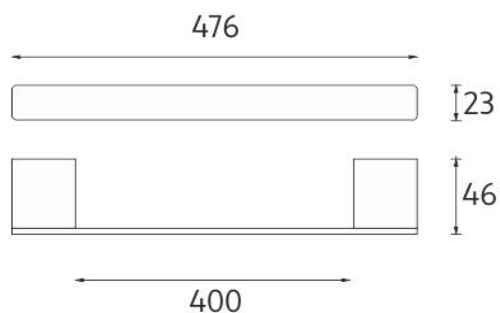

Ki 14046-26

Kibo

→ 476 ↑ 23 ↗ 46

Držák na ručníky

Držák na ručníky jednoduchý. Pro ručníky do 70 cm přeložené.

Towel holder

Single towel holder for folded towels up to 70 cm.

Náhradní díly / Spare parts

montáž / installation :

montážní konzole / installation bracket :

materiál - úprava (barva) / material - surface finish (colour) :

pochromovaná mosaz-chrom
chrome plated brass-chrome

→ 530
↑ 60
↗ 90

EAN : 8595187106024