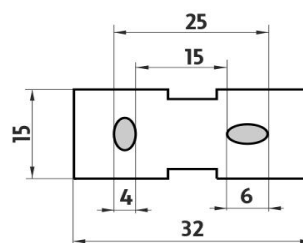

Ki 14046-26

Kibo

→ 476 ↑ 23 ↗ 46

Držák na ručníky

Držák na ručníky jednoduchý. Pro ručníky do 70 cm přeložené.

Towel holder

Single towel holder for folded towels up to 70 cm.

Náhradní díly / Spare parts

montáž / installation :

montážní konzole / installation bracket :

materiál - úprava (barva) / material - surface finish (colour) :

pochromovaná mosaz-chrom
chrome plated brass-chrome

→ 530
↑ 60
↗ 90

EAN : 8595187106024