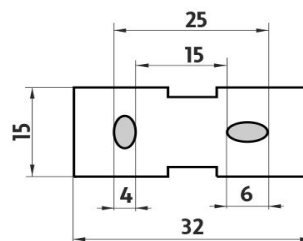

Náhradní díly / Spare parts

→ 0 ↑ 0 ↗ 0

montáž / installation :

montážní konzole / installation bracket :

materiál - úprava (barva) / material - surface finish (colour) :

mosaz-černý mat

brass-

→ 1700