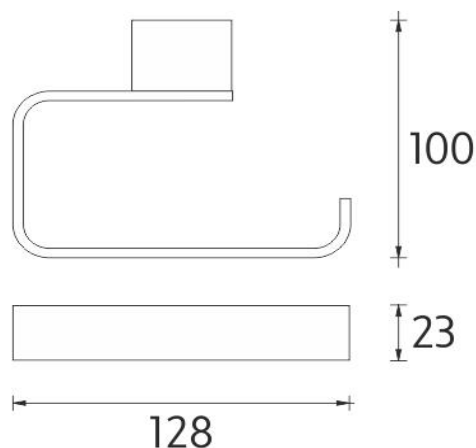

Ki 14055-90

Kibo černé

Držák na toaletní papír

Držák na toaletní papír bez krytu. Materiál mosaz s povrchovou úpravou černý mat.

Toilet paper holder

Toilet paper holder without cover. Made of brass with matt black surface finish.

Náhradní díly / Spare parts

→ 0 ↑ 0 ↗ 0

montáž / installation :

montážní konzole / installation bracket :

materiál - úprava (barva) / material - surface finish (colour) :

mosaz-černý mat

brass-

→ 1700